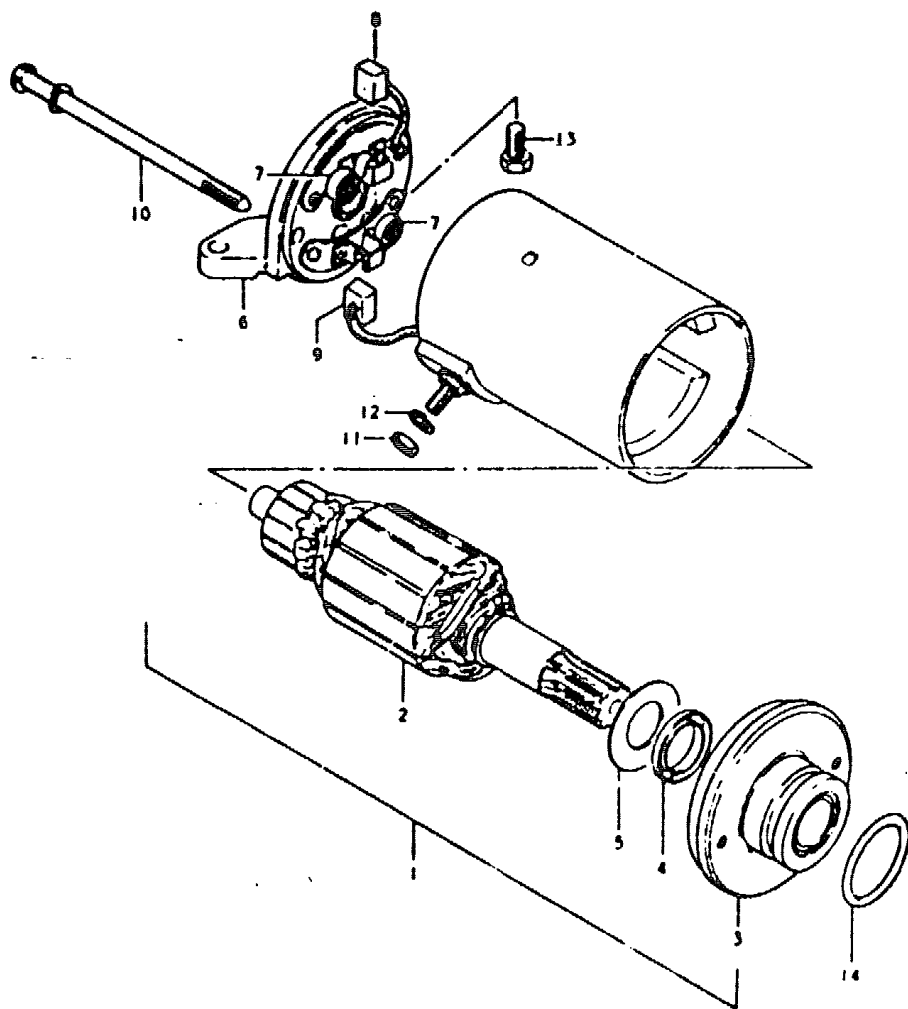

N° Réf.	N° Pièce	Désignation
1	31100-10200	Motor Assy, Starting
2	31311-10200	. . Armature
3	31151-10200	. . Housing, Drive
4	31153-45010	.. . Oil Seal
5	31361-10200	. . Shim
6	31170-10200	. . Housing, Commutator End
7	31135-65010	.. . Spring, Brush
8	31131-10200	.. . Brush (-)
9	31130-10200	. . Brush (+)
10	31281-10200	. . Screw
11	08310-32068	. . Nut
12	08321-21068	. . Lock Washer
13	01107-06128	Bolt
14	09280-24001	O Ring