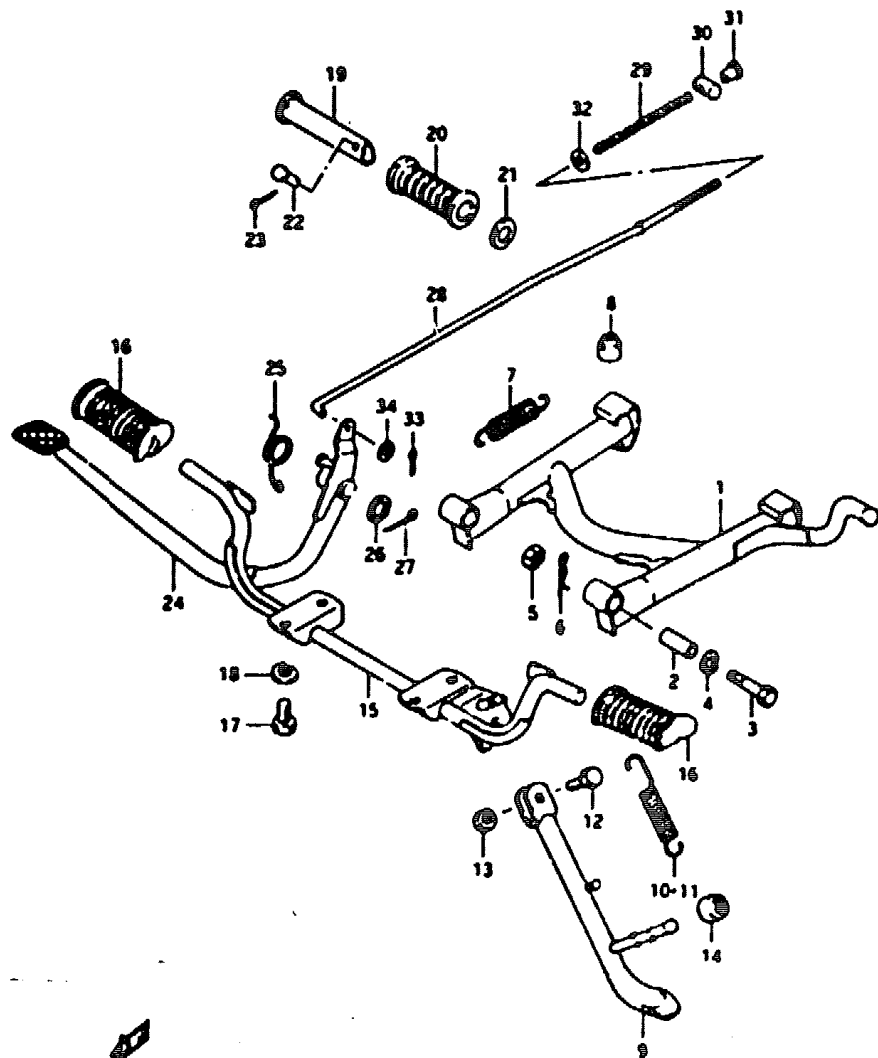

N° Réf.	N° Pièce	Désignation
1	42100-10200	Stand, Center
2	09180-10001	Spacer
3	09101-10020	Bolt
4	08321-21108	Lock Washer
5	08310-11108	Nut
6	09385-10001	Clip
7	09443-17007	Spring
8	09321-10001	Cushion
9	42310-10310	Stand, Prop
10	09443-11008	Spring, Inner
11	09443-19002	Spring, Outer
12	09111-10013	Bolt
13	08310-22108	Nut
14	09320-07001	Cushion
15	43510-10310	Bar, Front Footrest
16	43551-39100	Rubber
17	01107-08168	Bolt
18	08321-21088	Lock Washer
19	43610-03001	Bar, Pillion Footrest
20	43612-03001	Rubber
21	09160-19006	Washer
22	09200-06010	Pin
23	04111-20208	Cotter Pin
24	43110-10200	Pedal, Brake
25	09448-31011	Spring
26	09160-15002	Washer
27	04111-30308	Cotter Pin
28	43310-10300	Lod Assy, Rear Brake
29	09440-09004	. . Spring
30	09209-13003	. . Pin
31	09150-06001	. . Nut
32	08322-21068	. . Washer
33	04111-20208	. . Cotter Pin
34	08322-21058	. . Washer