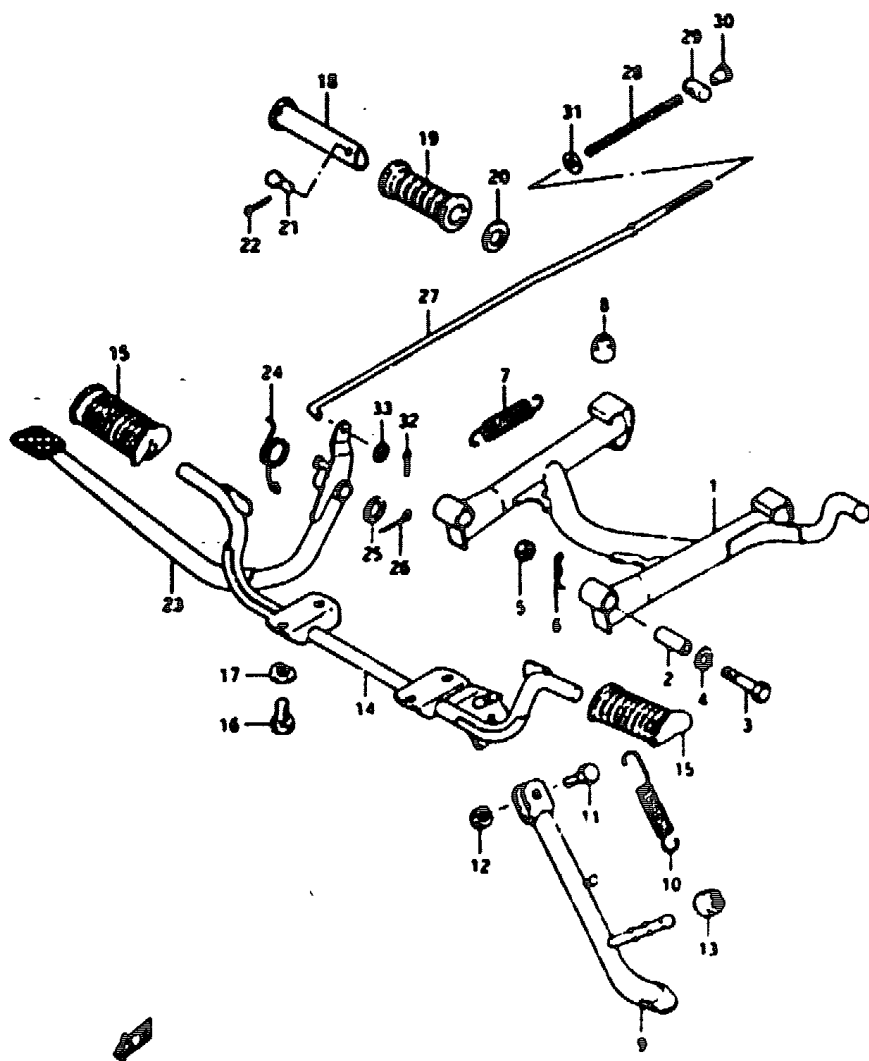

N° Réf.	N° Pièce	Désignation
1	42100-10200	Stand, Center
2	09180-10001	Spacer
3	09101-10020	Bolt
4	08321-21108	Lock Washer
5	08310-11108	Nut
6	09385-10001	Clip
7	09443-18005	Spring
8	09321-10001	Cushion
9	42310-10300	Stand, Prop
10	09443-19003	Spring
11	09100-10007	Bolt
12	08310-22108	Nut
13	09320-07001	Cushion
14	43510-10200	Bar, Front Footrest
15	43551-39100	Rubber
16	01107-08168	Bolt
17	08321-21088	Lock Washer
18	43610-03001	Bar, Pillion Footrest
19	43612-03001	Rubber
20	09160-19006	Washer
21	09200-06010	Pin
22	04111-20208	Cotter Pin
23	43110-10200	Pedal, Brake
24	09448-31011	Spring
25	09160-15002	Washer
26	04111-30308	Cotter Pin
27	43300-10300	Lod Assy, Rear Brake
28	09440-09004	. Spring
29	09209-13003	. Pin
30	09150-06001	. Nut
31	08322-21068	. Washer
32	04111-20208	. Cotter Pin
33	08322-21058	. Washer