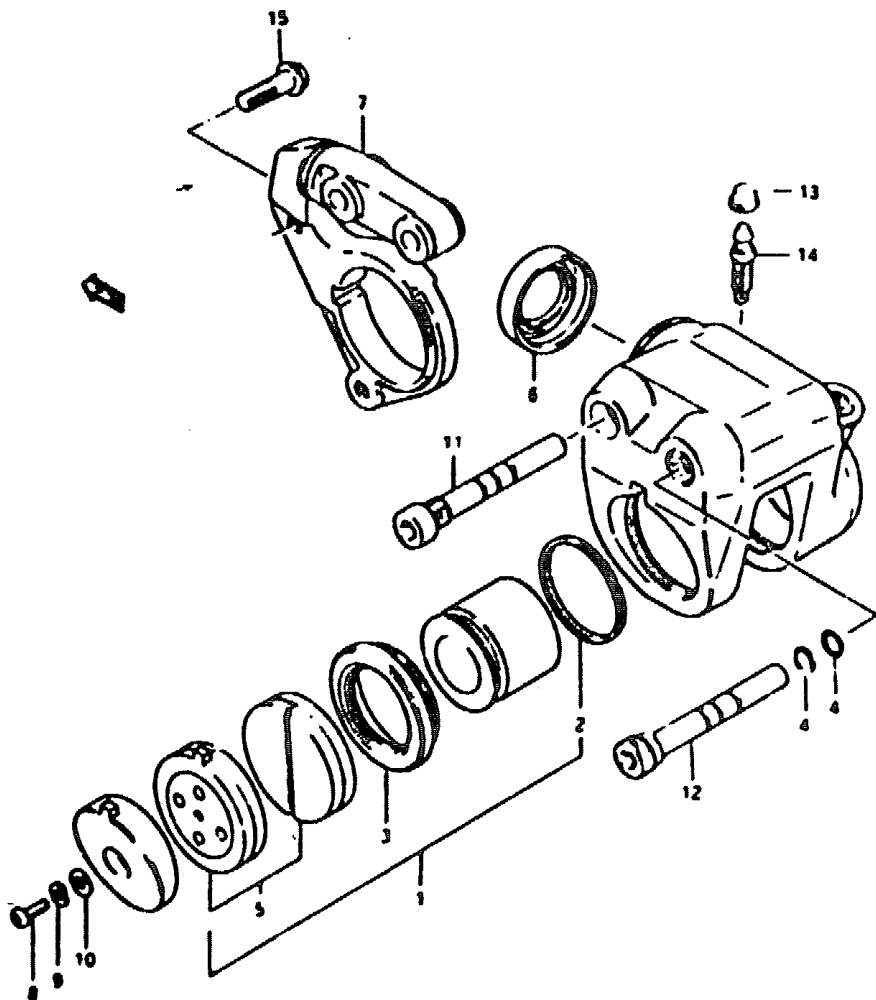

N° Réf.	N° Pièce	Désignation
11	59100-47040	Calipers Assy
1	59100-47851	• . Piston & Pad Set
2	59107-34020	•• .. Seal, Piston
3	59108-34020	•• .. Boot, Piston
4	59111-34020	•• .. O Ring
5	59300-47840	•• .. Pad Set
6	59112-34020	•• .. Boot
7	59150-47020	• . Holder
8	02112-05108	• . Screw
9	08321-21058	• . Lock Washer
10	08322-21058	• . Washer
11	59305-45020	• . Axle, Calipers No.1
12	59306-45020	• . Axle, Calipers No.2
13	52474-60020	• . Cap
14	59121-34020	• . Bleeder
15	09103-10019	Bolt

GT200EX