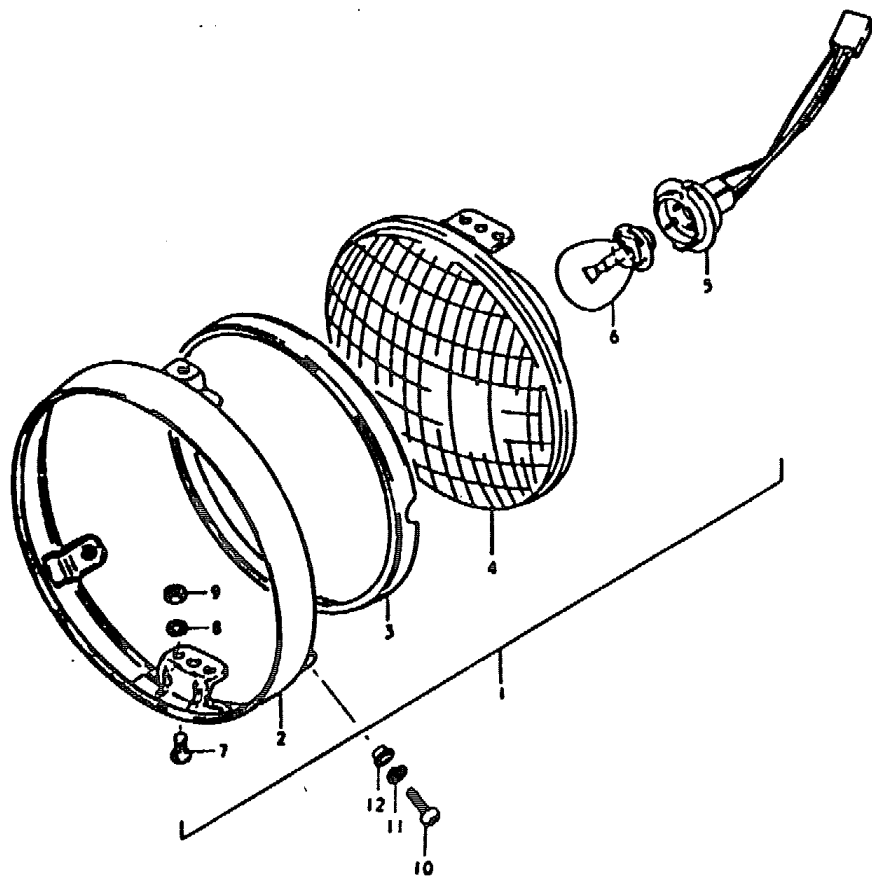

GT200E X

N° Réf.	N° Pièce	Désignation
1	34110-11332	Speedometer Assy
2	34210-11301	Tachometer Assy
3	34173-11300	Socket
4	09471-12001	Bulb (12v, 3.4w)
5	34951-11300	Bracket
6	34961-36322	Under Plate, Speedometer
7	34962-36322	Under Plate, Tachometer
8	34955-44020	Cushion
9	34972-44022	Spacer
10	09160-05017	Washer
11	08313-11057	Nut
12	34189-44020	Pad
13	36380-11300	Case, Pilot Bulb
14	34981-44020	Cover, Under
15	09125-04011	Screw
16	34997-44020	Lock Washer
17	09160-04006	Washer
18	34952-11300	Bracket
19	01107-06308	Bolt
20	08322-21068	Washer
21	34955-11300	Cushion
22	34956-11300	Cushion
23	34978-11300	Spacer
24	09160-06004	Washer
25	08321-21068	Lock Washer
26	08310-11068	Nut
27	34949-30002	Guide, Throttle Cable
28	34954-44021	Clamp
29	02112-04068	Screw
30	08321-21048	Lock Washer
31	34289-11300	Pad
32	34995-31600	Cap
33	01107-06168	Bolt
34	08322-21068	Washer
35	34910-10211	Cable, Speedometer
36	34940-10302	Cable, Tachometer
37	34948-10300	Guide, Tachometer Cable
38	01107-06108	Bolt
39	08322-21068	Washer
40	08310-11068	Nut
41	34949-10300	Guide, Tachometer Cable