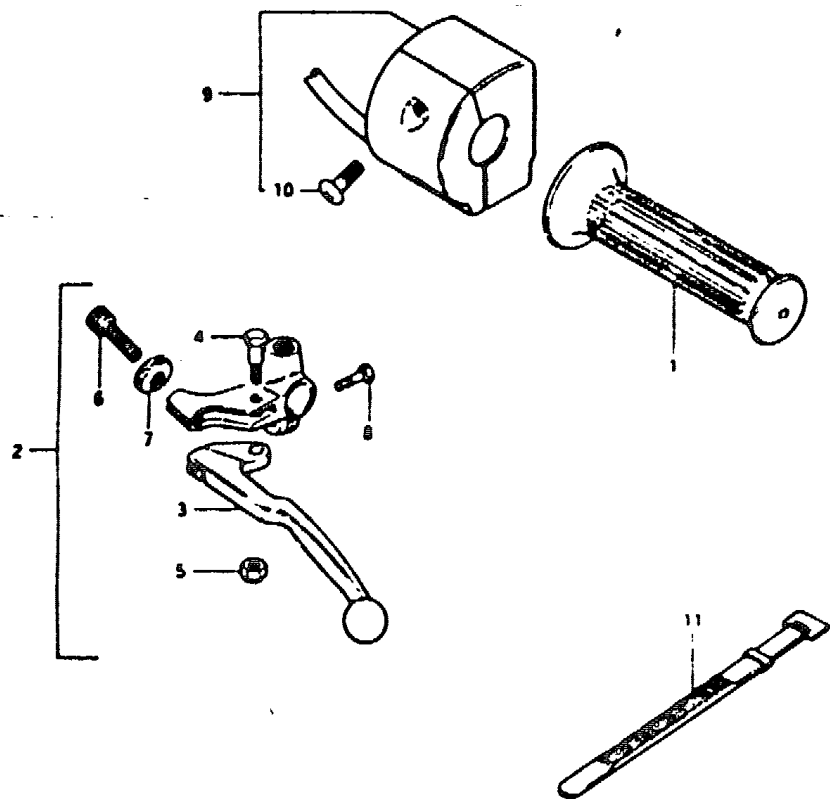

N° Réf.	N° Pièce	Désignation
1	57211-45020	Grip, Lh
2	57500-49101	Lever Assy, Clutch
3	57620-49101	. . Lever, Clutch
4	57431-11011	. . Bolt
5	08319-21068	. . Nut
6	57441-11010	. . Adjuster, Cable
7	57442-11010	. . Nut
8	01107-06208	. . Bolt
9	37400-49110	Switch Assy, Handle Lh
10	02112-05168	. . Screw
11	09407-12402	Band

GT200E1