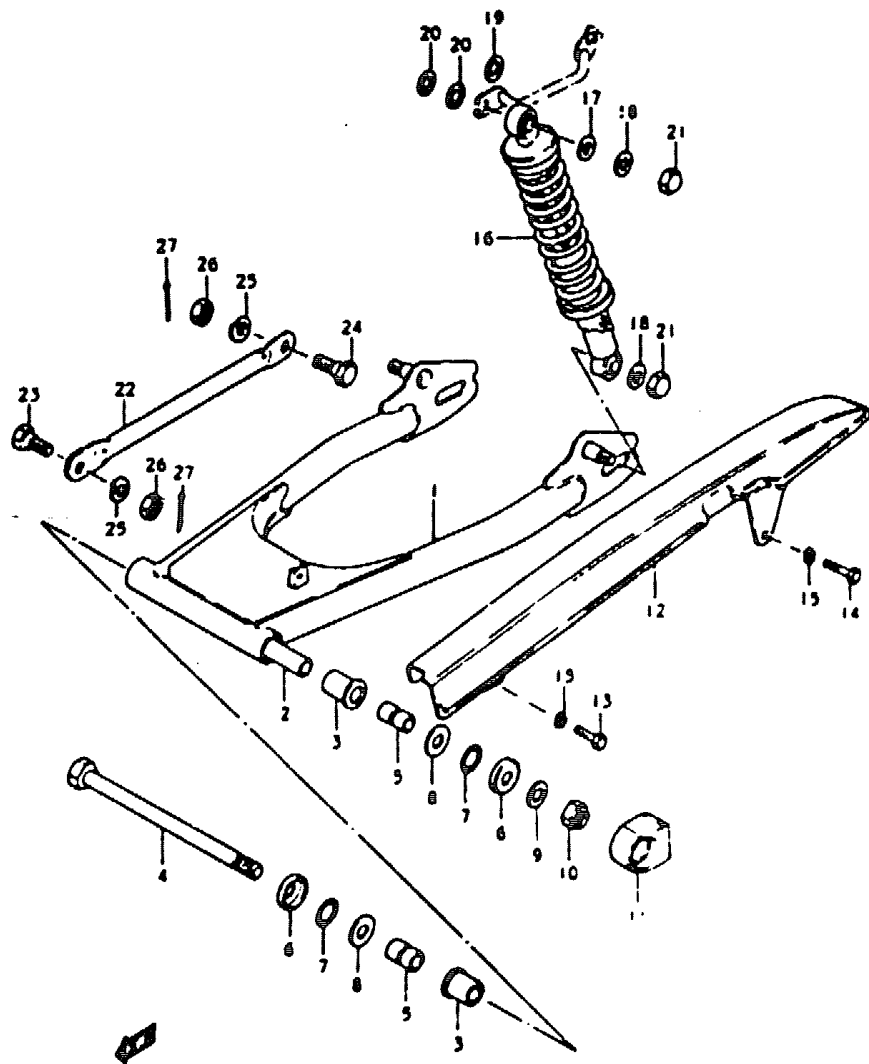

N° Réf.	N° Pièce	Désignation
1	61100-10830-019	Rear Swinging Arm Set
2	61280-28000	• . Spacer, Center
3	09307-18002	• . Bushing
4	61211-10200	Shaft, Pivot
5	61251-28000	Spacer
6	61262-09200	Cover
7	09280-24001	O Ring
8	09160-12005	Thrust Washer
9	08322-11128	Washer
10	08319-21128	Nut
11	61273-36000	Buffer, Chain Defense
12	61310-36204	Chain Case
13	01107-06108	Bolt
14	01107-06128	Bolt
15	08321-21068	Lock Washer
16	62100-10300	Shock Absorber Assy, Rear
17	09160-10033	Washer (10.5*24*3.2)
18	09160-10001	Washer (10.5*24*2.3)
19	09160-12012	Washer, Rh (12.5*24*3.2)
20	08322-11128	Washer
21	08313-11108	Nut
22	64310-39000	Torque Link, Rear
23	09111-08012	Bolt
24	09111-08013	Bolt
25	08321-21088	Lock Washer
26	09140-08008	Nut
27	04111-20208	Cotter Pin