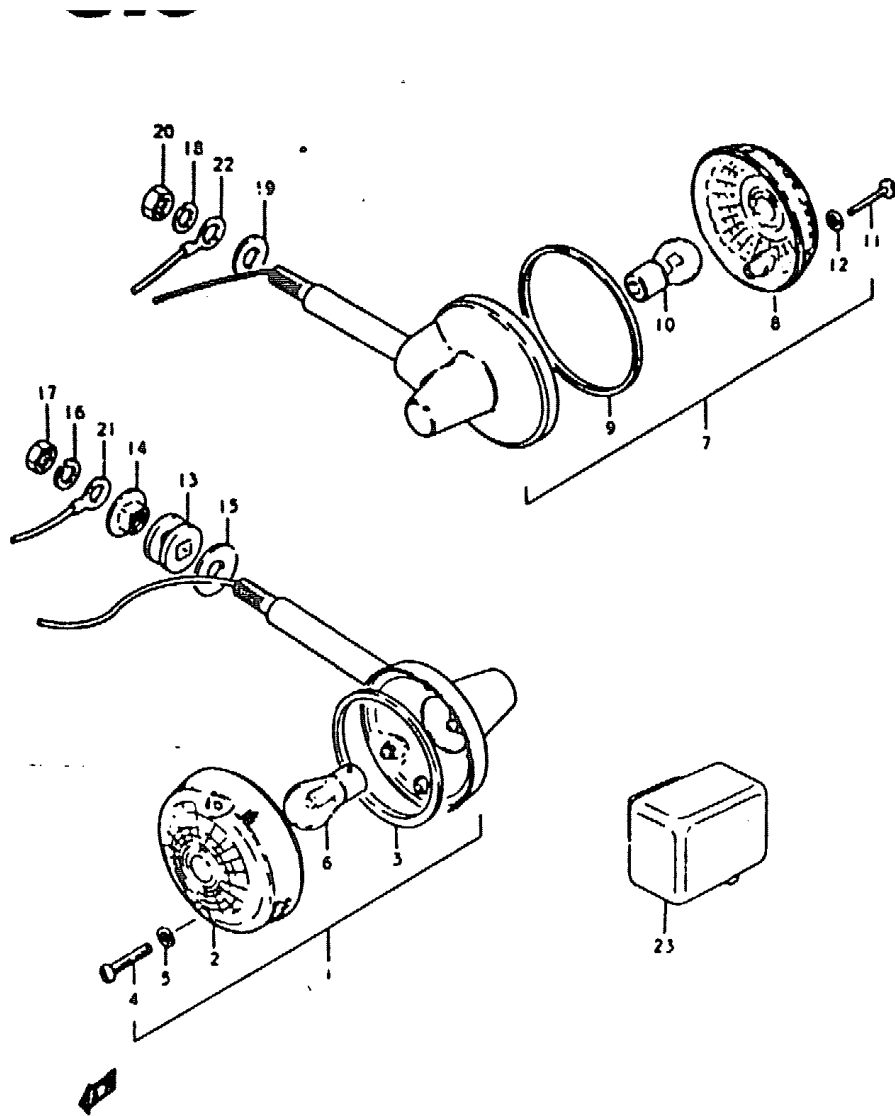

N° Réf.	N° Pièce	Désignation
1	35601-44032-999	Lamp, Front Turn Signal
2	35612-28620	. . Lens
3	35613-28620	. . Gasket
4	03211-04208	. . Screw
5	35627-43010	. . Gasket
6	09471-12056	Bulb (12v, 21w)
7	35603-36282	Lamp, Rear Turn Signal
8	35652-39280	. . Lens
9	35613-28620	. . Gasket
10	09471-12056	. . Bulb (12v,21w)
11	03211-04208	. . Screw
12	35627-43010	. . Gasket
13	35690-32200	Cushion
14	35695-32200	Spacer
15	35629-44000	Washer
16	08321-21108	Lock Washer
17	08310-11108	Nut
18	08321-21108	Lock Washer
19	08322-11108	Washer
20	08310-22108	Nut
21	36660-33000	Lead Wire, Earth
22	36852-10300	Lead Wire, Earth
23	38610-45031	Relay Assy, Turn Signal