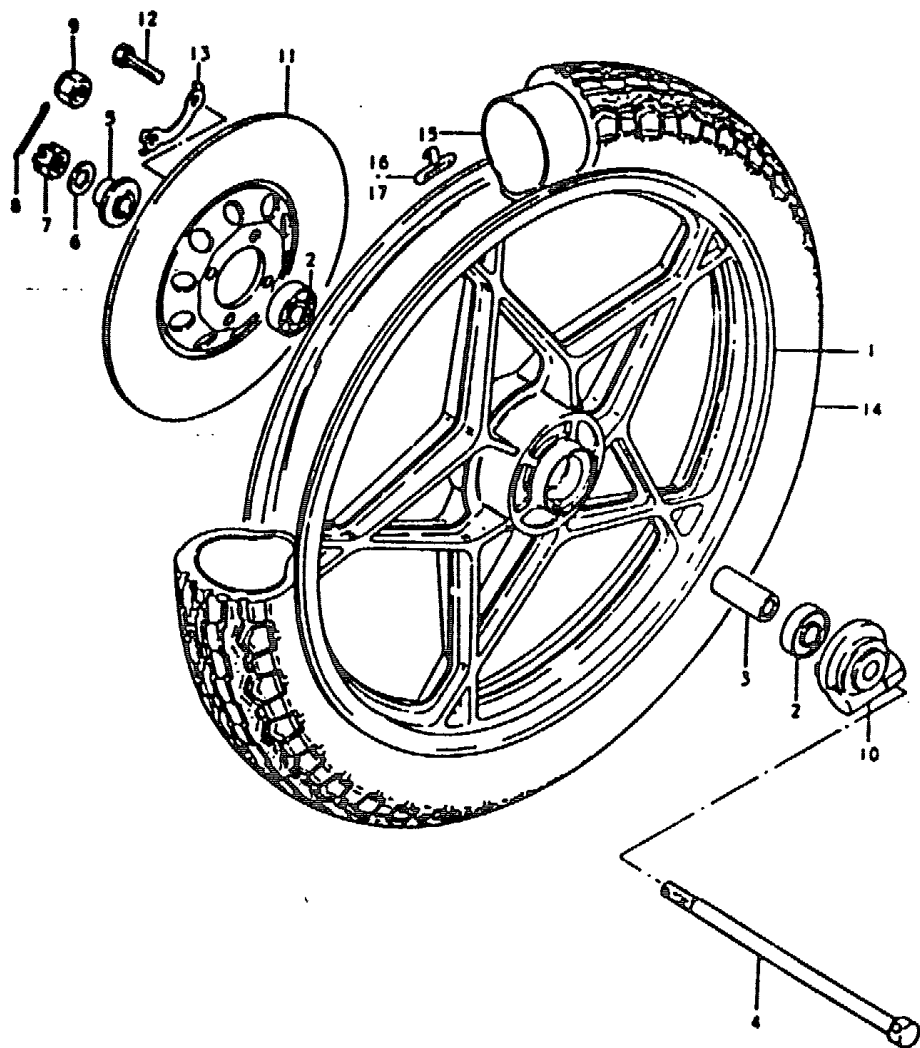

N° Réf.	N° Pièce	Désignation
1	54111-11301	Wheel, Front
2	08123-63017	Bearing
3	09180-12041	Spacer (12.6*19*52)
4	54711-11301	Axle, Front
5	54740-11300	Spacer, Rh
6	08322-11128	Washer
7	08314-31128	Nut
8	04111-30308	Cotter Pin
10	54600-36200	Box Assy, Speedometer Gear
11	59211-36202	Disk, Front Brake
12	09100-08140	Bolt (8*28)
13	09169-08019	Washer
14	55100-36600	Tire (2.75-18)
15	55200-11601	Tube, Inner (2.75-18)
16	55411-47001	Balancer, Wheel No.1
17	55412-47001	Balancer, Wheel No.2