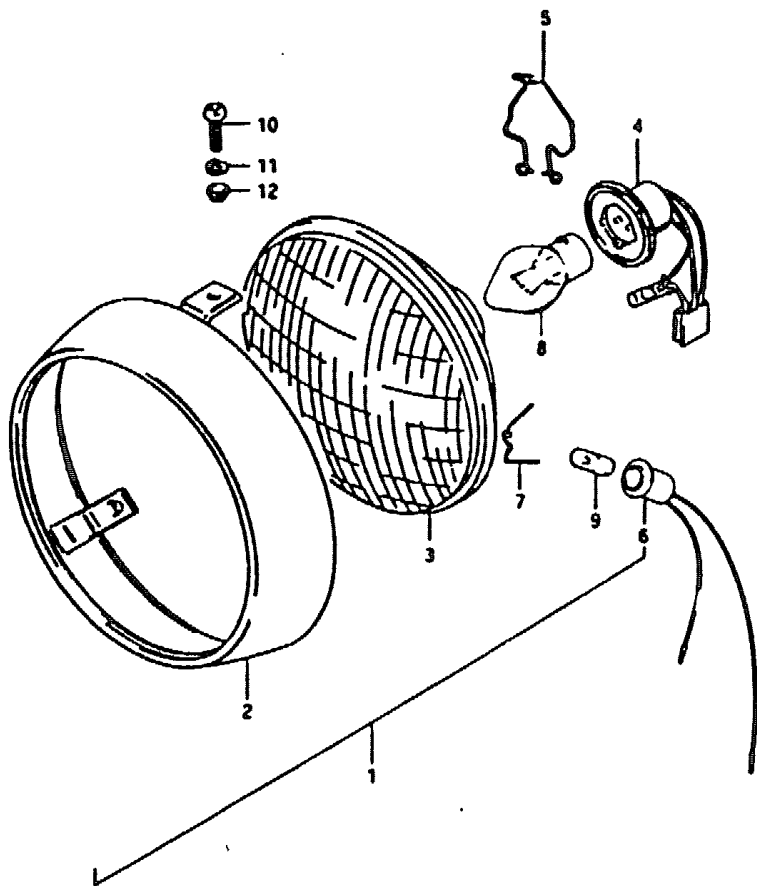

N° Réf.	N° Pièce	Désignation

1	35100-11310-999	Headlamp Assy
2	35111-44630	. Rim
3	35121-18660	. Unit
4	35171-36650	. Socket
5	35172-28660	. Spring
6	36118-28660	. Socket
7	35128-29611	. Spring
8	09471-12020	Bulb (12v,35/35w)
9	09471-12063	Bulb (12v,4w)
10	09125-05022	Screw
11	09162-05003	Lock Washer
12	09169-06021	Washer