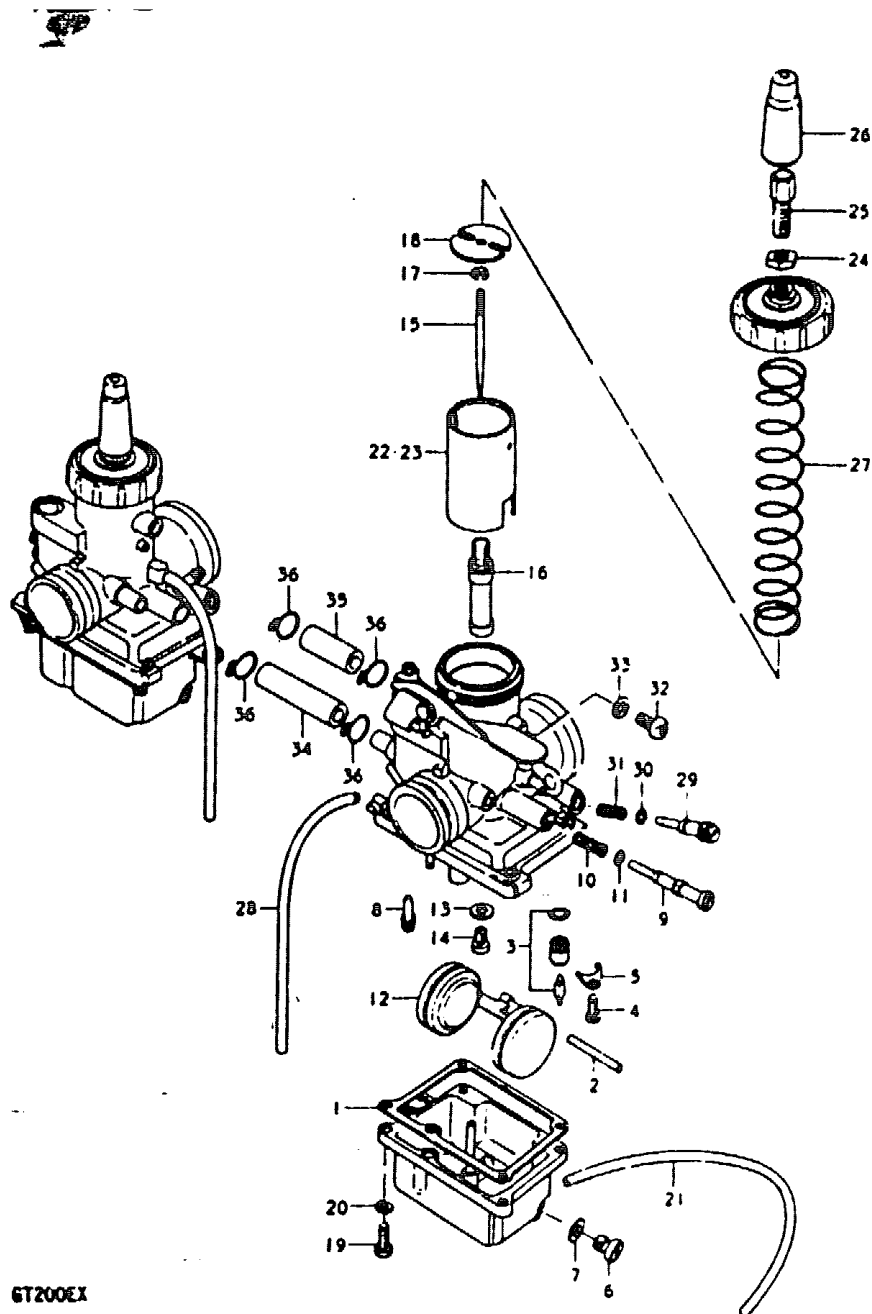

GT200EX

N° Réf.	N° Pièce	Désignation
1	11341-10301	Cover, Clutch
2	11482-10200	Gasket
3	09206-13001	Pin
4	02112-06508	Screw (6*50)
5	02112-06358	Screw (6*35)
6	68233-36200	Emblem
7	09259-19001	Plug, Oil Filler
8	09128-06004	Plug, Oil Level
9	09168-06001	Gasket
10	11351-10300	Cover, Magneto
11	11483-10200	Gasket
12	09206-13001	Pin
13	02112-06508	Screw (6*50)
14	02112-06358	Screw (6*35)
15	68233-36200	Emblem
16	11361-10300	Cover, Engine Sprocket
17	02112-06458	Screw (6*45)
18	02112-06557	Screw (6*55)
19	11387-10300	Cap, Release Adjust
20	02112-05088	Screw
21	11382-10200	Cover, Starter Motor
22	11493-10200	Gasket
23	01107-06208	Bolt
24	09100-06011	Bolt

GT200EX

N° Réf.	N° Pièce	Désignation
1	12110-10203	Piston (std)
1	12110-10203-050	Piston (os:0.5)
1	12110-10203-100	Piston (os:1.0)
2	12140-28630	Ring Set, Piston (std)
2	12140-28630-050	Ring Set, Piston (os:0.5)
2	12140-26530	Ring Set, Piston (os:1.0)
3	12151-07000	Pin, Piston
4	09381-14001	Circlip
5	09263-14006	Bearing
6	12200-10300	Crankshaft Assy
7	12161-12002	. Rod, Connecting
8	12211-10302	. Pin, Crank
9	09160-19001	. Thrust Washer (19*32*1)
10	09263-19009	. Bearing
11	12221-10300	. Crankshaft, Rh
12	12231-10300	. Web, Crank
13	12241-10300	. Crankshaft, Middle
14	12261-10301	. Crankshaft, Lh
15	09262-25036	. Bearing, Rh (25*62*17)
16	08211-25343	. Thrust Washer
17	09262-25034	. Bearing, Lh & Middle
18	09289-30007	. Oil Seal, Middle
19	09390-62009	C Ring, Rh
20	09160-20025	Washer (20*48*1)
21	21111-10200	Gear, Primary Drive
22	26421-10300	Gear, Tachometer Drive No.1
23	09164-16002	Washer
24	09140-16002	Nut
25	08341-31059	Key

N° Réf.	N° Pièce	Désignation
---------	----------	-------------

1	12611-10201	Gear, Starter Idle
2	09206-13003	Pin
3	08211-14201	Washer
4	12600-10830	Starter Clutch Set
5	09261-15001	. Roller
6	09440-04015	. Spring
7	12633-31000	. Piece, Push
8	09106-08006	Bolt
9	09263-25020	Bearing
10	08211-25381	Washer
11	12649-45000	Shim, Starter Clutch