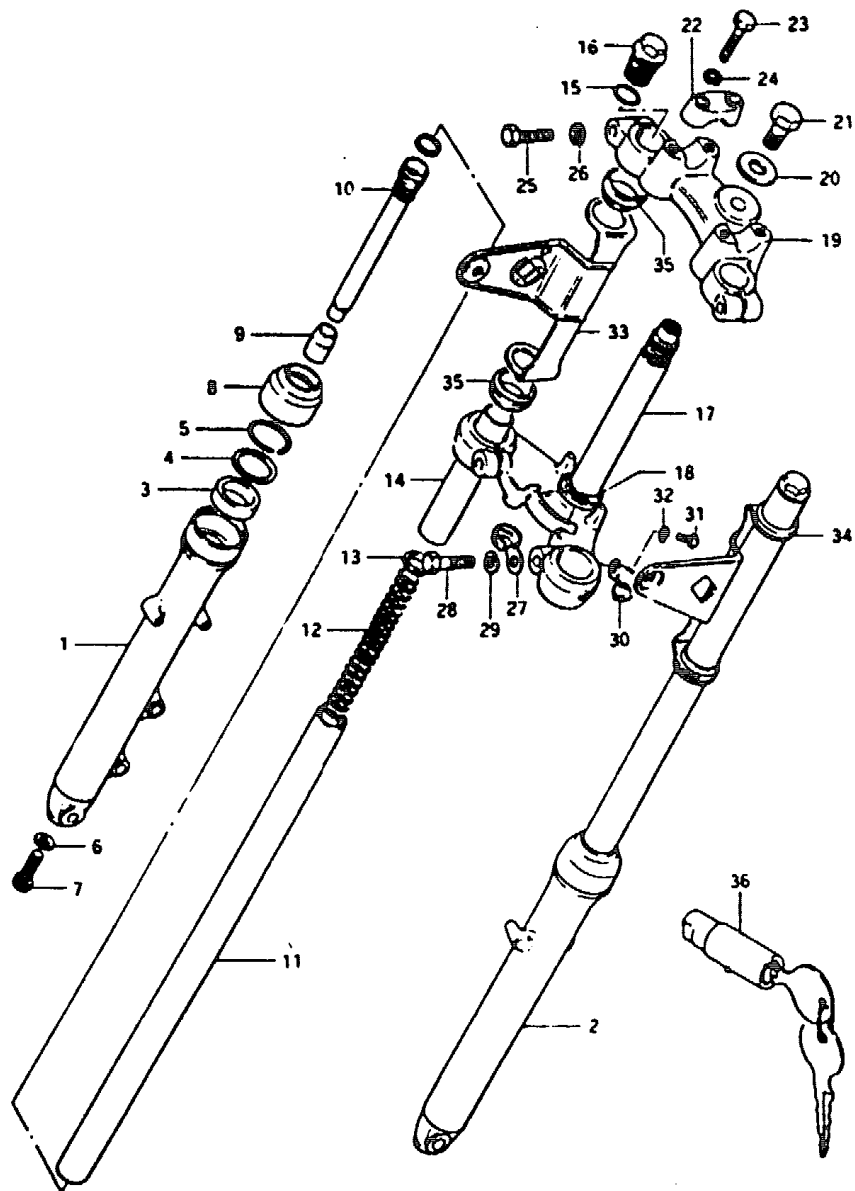

N° Réf.	N° Pièce	Désignation
20	51100-10300-291	Front Fork Assy
1	51130-10300	. . Outer Tube, Rh
2	51140-10300	. . Outer Tube, Lh
3	51153-29400	.. . Oil Seal
4	51158-36010	.. . Washer
5	51156-36010	.. . Ring, Oil Seal Stopper
6	51148-41310	.. . Gasket
7	51147-16510	. . Bolt
8	51173-29310	. . Dust Seal
9	51195-36220	. . Piece, Oil Lock
10	51146-10300	. . Cylinder
11	51110-10300	. . Inner Tube
12	51171-10300	. . Spring
13	51172-18630	. . Guide, Spring
14	51176-36211	. . Spacer
15	51181-25010	. . O Ring
16	51351-25011	. . Cap
17	51410-10300	. . Stem, Steering
18	51621-33001	.. . Outer Race
19	51311-29320-291	. . Stem Head, Steering
20	51356-22012	. . Washer
21	51351-20010	. . Bolt
22	56211-29320-291	. . Holder, Handle
23	01204-08357	. . Bolt
24	08321-21068	. . Lock Washer
25	51451-15113	. . Bolt
26	08321-21108	. . Lock Washer
27	51455-36010	. . Clip
28	51451-28012	. . Bolt
29	08321-21128	. . Lock Washer
30	51453-05110	. . Clip
31	02112-06108	. . Screw
32	08321-21068	. . Lock Washer
33	51530-11300-291	. . Bracket, Head Lamp Rh
34	51540-11300-291	. . Bracket, Head Lamp Lh
35	51553-10300	. . Gasket

GT200EA