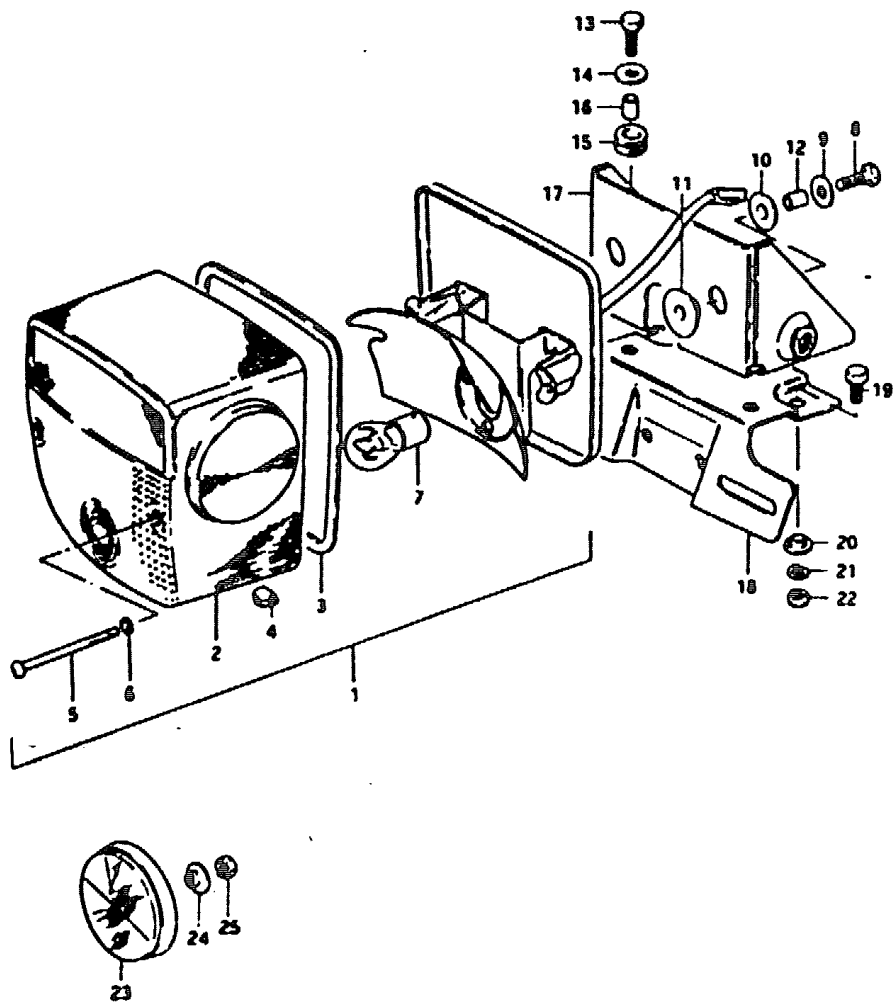

N° Réf.	N° Pièce	Désignation
1	35710-11390-999	Lamp Assy, Tail
2	35712-30641	. . Lens
3	35713-30510	. . Gasket
4	35728-30640	. . Gromet
5	09125-04002	. . Screw
6	35627-43010	. . Gasket
7	09471-12046	Bulb (12v,21/5w)
8	01107-06208	Bolt
9	09160-06027	Washer
10	09320-14010	Cushion, Front
11	09320-09012	Cushion, Rear
12	09180-06006	Spacer
13	01107-06168	Bolt
14	09160-06027	Washer
15	09320-09009	Cushion
16	09180-06011	Spacer
17	35780-10390	Bracket, Combination Lamp
18	35927-10301	Plate, Licence
19	01107-06128	Bolt
20	09180-06048	Spacer
21	08321-21068	Lock Washer
22	08310-11068	Nut
23	35970-45611	Reflex Reflector, Rear
24	09180-06048	Washer
25	08310-11058	Nut