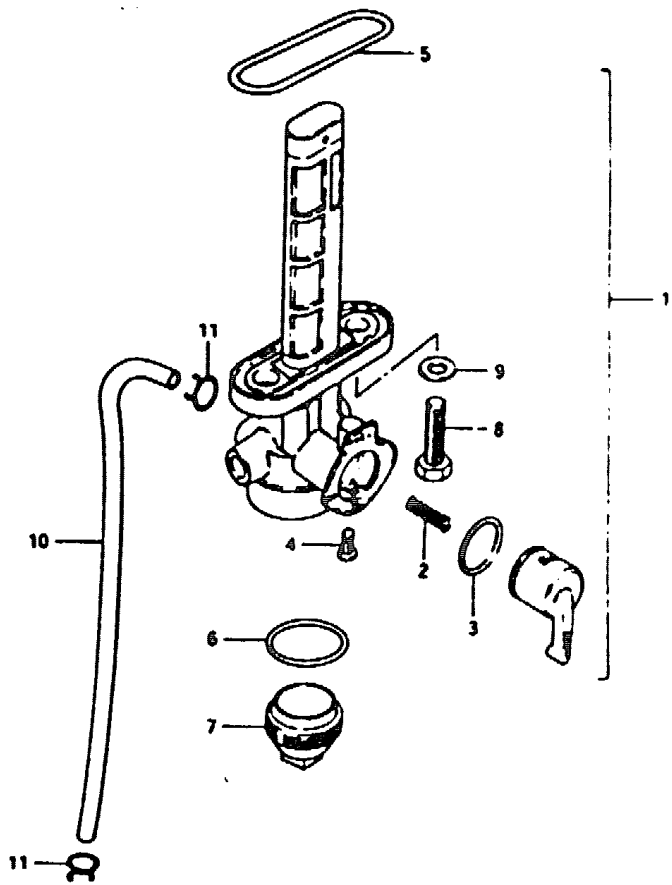

N° Réf.	N° Pièce	Désignation
1	44300-11372	Cock Assy, Fuel
2	44357-32470	• Spring
3	44353-32470	• O Ring
4	44343-41370	• Screw
5	44348-28070	• O Ring
6	44346-28070	• Gasket
7	44347-28071	• Cup
8	09128-06006	Bolt
9	09168-06010	Gasket
10	09343-05031	Hose, Fuel (l:220@r190)
11	09401-08402	Clip