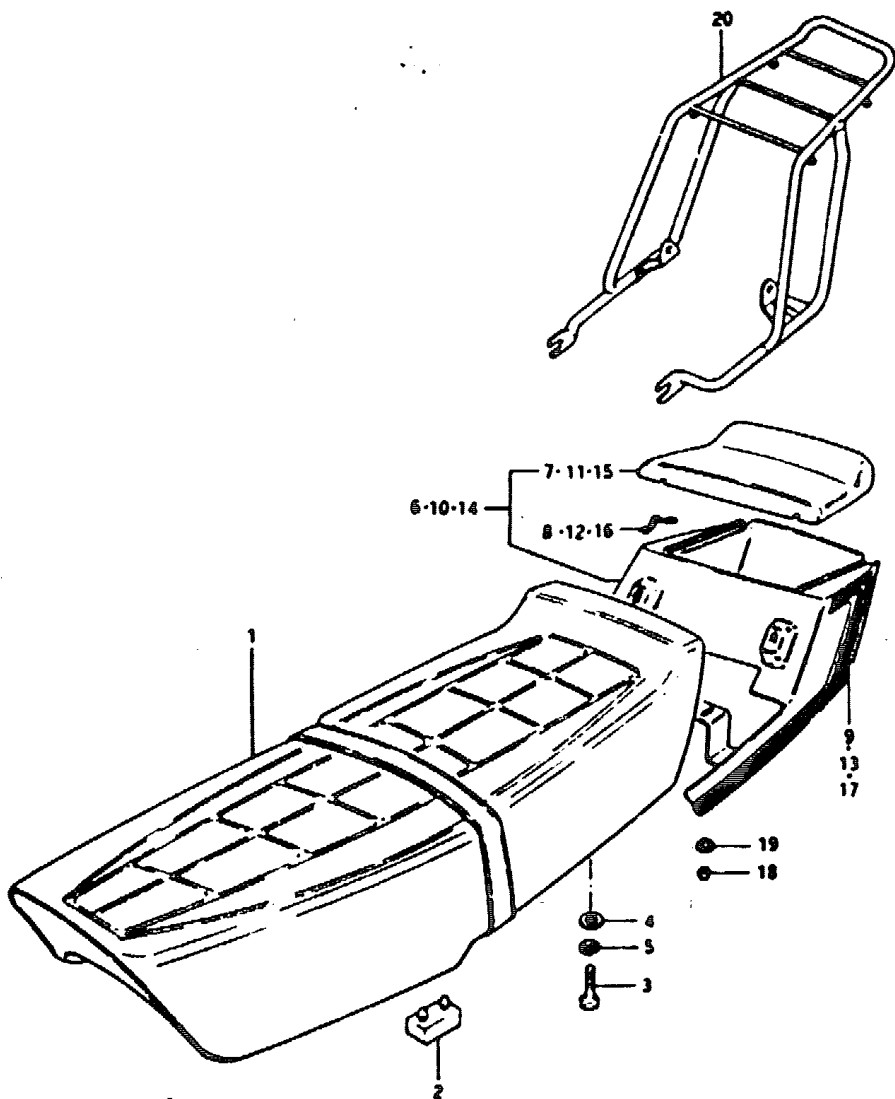

N° Réf. N° Pièce Désignation

1	45100-10301-86S	Seat (black)
2	09321-08006	Cushion
3	01107-08168	Bolt
4	09160-08010	Washer
5	08321-21088	Lock Washer
6	45510-10300-10V	Tail Cover, Seat (white)
7	45525-10300-10V	• Lid, Tail Cover (white)
8	45526-10300	• Spring
9	68160-10310-70K	Tape Set
10	45510-10300-05K	Tail Cover, Seat (blue)
11	45525-10300-05K	• Lid, Tail Cover (blue)
12	45526-10300	• Spring
13	68160-10310-70K	Tape Set
14	45510-10300-07P	Tail Cover, Seat (red)
15	45525-10300-07P	• Lid, Tail Cover (red)
16	45526-10300	• Spring
17	68160-10310-69R	Tape Set
18	08319-21068	Nut
19	09169-06010	Washer
20	46310-10300	Carrier, Sports