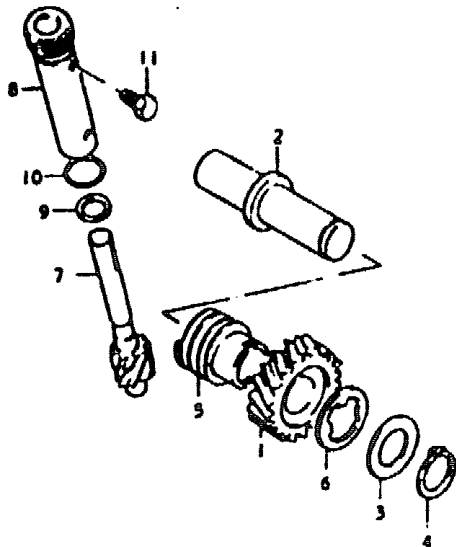

N° Réf.	N° Pièce	Désignation
1	26421-46100	Gear, Tachometer Drive No.2
2	26422-22701	Shaft
3	08211-10201	Thrust Washer
4	08331-31109	Circlip
5	26423-46100	Gear, Tachometer Drive No.3
6	26424-46100	Retainer
7	26431-10300	Gear, Tachometer Driven
8	26441-48000	Sleeve
9	09160-08003	Thrust Washer
10	08280-10001	O Ring
11	08135-06002	Bolt