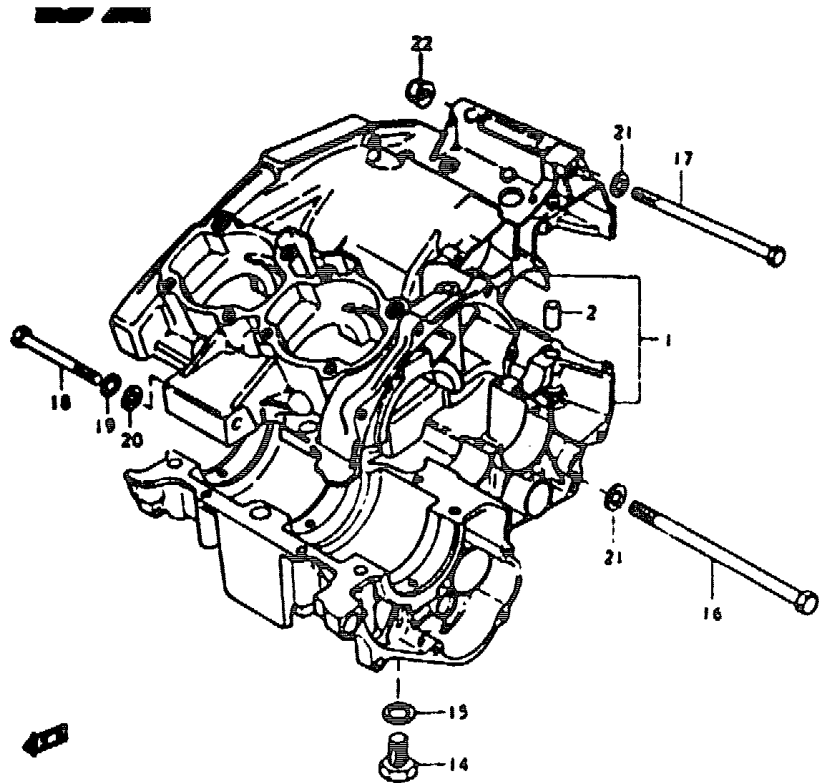

N° Réf.	N° Pièce	Désignation
1	11111-10300	Cylinder Head
2	11141-10300	Gasket
3	11152-45000	Rubber Pad
4	11251-29300	Rubber Pad
5	08316-16088	Nut
6	09482-00091	Spark Plug (ngk, B8es)
6	09482-00196	Spark Plug (nd, W24es-u)
7	11210-10301	Cylinder
8	09206-13001	Pin
9	09108-08056	Stud Bolt (18*120)
10	09108-08057	Stud Bolt (18*130)
11	11241-10200	Gasket, Cylinder
12	11251-10200	Rubber Pad, Side
13	11251-10300	Rubber Pad, Front
14	09343-05129	Hose, Breather (l:240@r200)

GT200E1

N° Réf.	N° Pièce	Désignation
1	11300-10830	Crankcase Set
2	09206-13001	. Pin
3	01517-08858	. Bolt (8*85)
4	01517-08758	. Bolt (8*75)
5	01517-08658	. Bolt (8*65)
6	01517-08558	. Bolt (8*55)
7	01517-08358	. Bolt (8*35)
8	01517-06908	. Bolt (6*90)
9	01517-06808	. Bolt (6*80)
10	01517-06658	. Bolt (6*65)
11	01517-06608	. Bolt (6*60)
12	01517-06508	. Bolt (6*50)
13	01517-06308	. Bolt (6*30)
14	09247-14007	Plug, Drain
15	09168-14004	Gasket
16	09100-10040	Bolt, Mounting (10*145)
17	09100-10051	Bolt, Mounting (10*125)
18	01107-08758	Bolt, Mounting (8*75)
19	08321-31088	Lock
20	08322-11088	Washer
21	08322-11108	Washer
22	08319-31108	Nut

GT200EX

N° Réf.	N° Pièce	Désignation
1	11341-10301	Cover, Clutch
2	11482-10200	Gasket
3	09206-13001	Pin
4	02112-06508	Screw (6*50)
5	02112-06358	Screw (6*35)
6	68233-36200	Emblem
7	09259-19001	Plug, Oil Filler
8	09128-06004	Plug, Oil Level
9	09168-06001	Gasket
10	11351-10300	Cover, Magneto
11	11483-10200	Gasket
12	09206-13001	Pin
13	02112-06508	Screw (6*50)
14	02112-06358	Screw (6*35)
15	68233-36200	Emblem
16	11361-10300	Cover, Engine Sprocket
17	02112-06458	Screw (6*45)
18	02112-06557	Screw (6*55)
19	11387-10300	Cap, Release Adjust
20	02112-05088	Screw
21	11382-10200	Cover, Starter Motor
22	11493-10200	Gasket
23	01107-06208	Bolt
24	09100-06011	Bolt