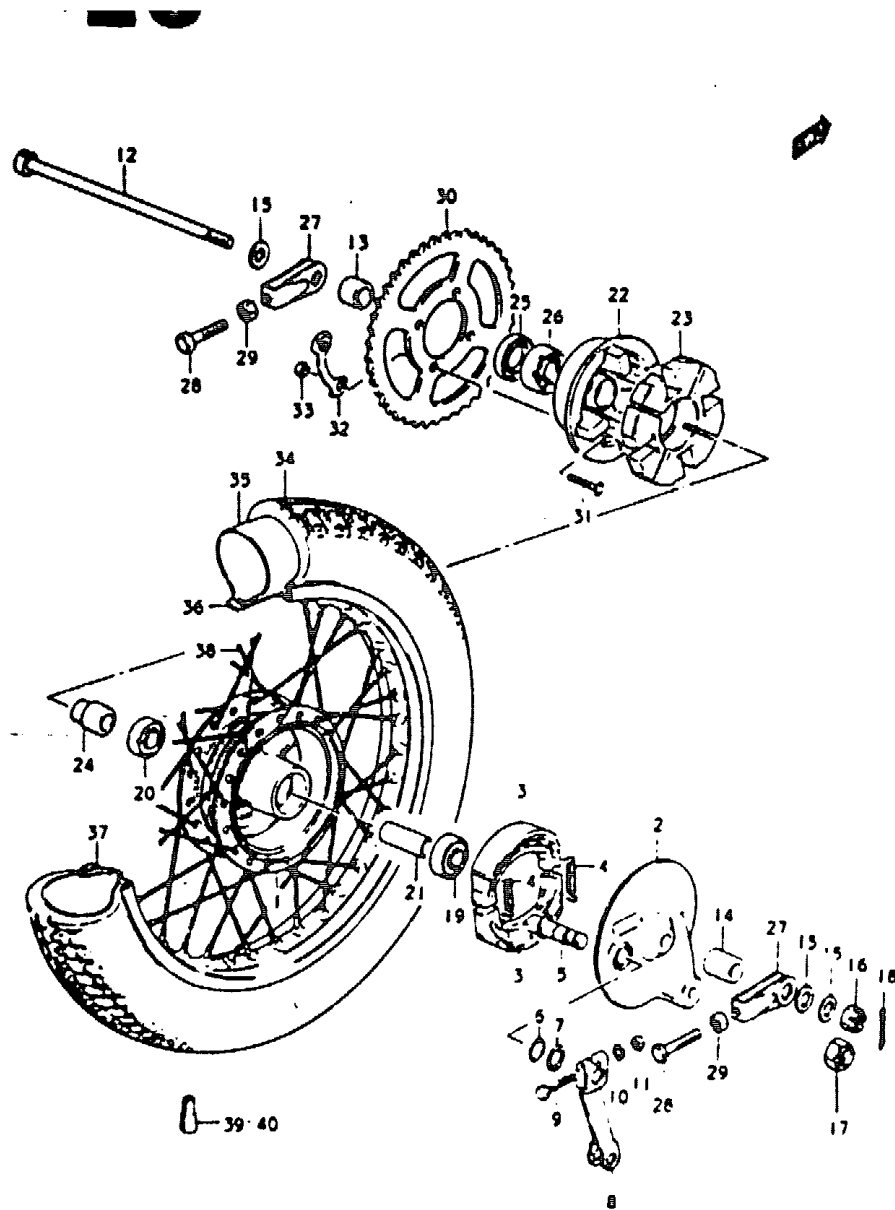

N° Réf.	N° Pièce	Désignation
1	64110-07603	Hub, Rear
2	64210-39100	Panel, Rear Hub
3	54410-07002	Shoe, Brake
4	09443-07001	Spring
5	54441-29302	Cam, Brake
6	09280-14003	O Ring
7	09160-14001	Washer (14.5*22*1.6)
8	64451-39100	Lever, Brake Cam
9	09100-06078	Bolt
10	08322-21068	Washer
11	08310-11068	Nut
12	64711-48000	Axle, Rear
13	09180-15042	Spacer, Lh (15*28*19)
14	09180-15002	Spacer, Rh (15.2*23*33)
15	08322-11148	Washer
16	09141-14001	Nut
18	04111-30308	Cotter Pin
19	08144-63027	Bearing, Rh
20	08143-62027	Bearing, Lh
21	09180-15011	Spacer (15.3*21.7*63)
22	64611-07000	Drum, Sprocket Mounting
23	64651-07001	Shock Absorber, Rear Hub
24	64733-39100	Retainer, Drum
25	09285-28001	Oil Seal
26	08113-62040	Bearing
27	61410-36002	Adjuster, Chain
28	09104-08006	Bolt
29	08310-12088	Nut
30	64511-10300	Sprocket, Rear (nt:35)
31	09105-08001	Bolt
32	09169-08012	Lock Washer
33	08310-12088	Nut
34	65100-36600	Tire
35	55200-11601	Tube, Inner
36	55261-11010	Protector, Inner Tube
37	65311-10300	Rim, Wheel (1.60*18)
38	65300-10830	Spoke Set
39	55411-11000	Balancer, Wheel No.1
40	55412-11000	Balancer, Wheel No.2