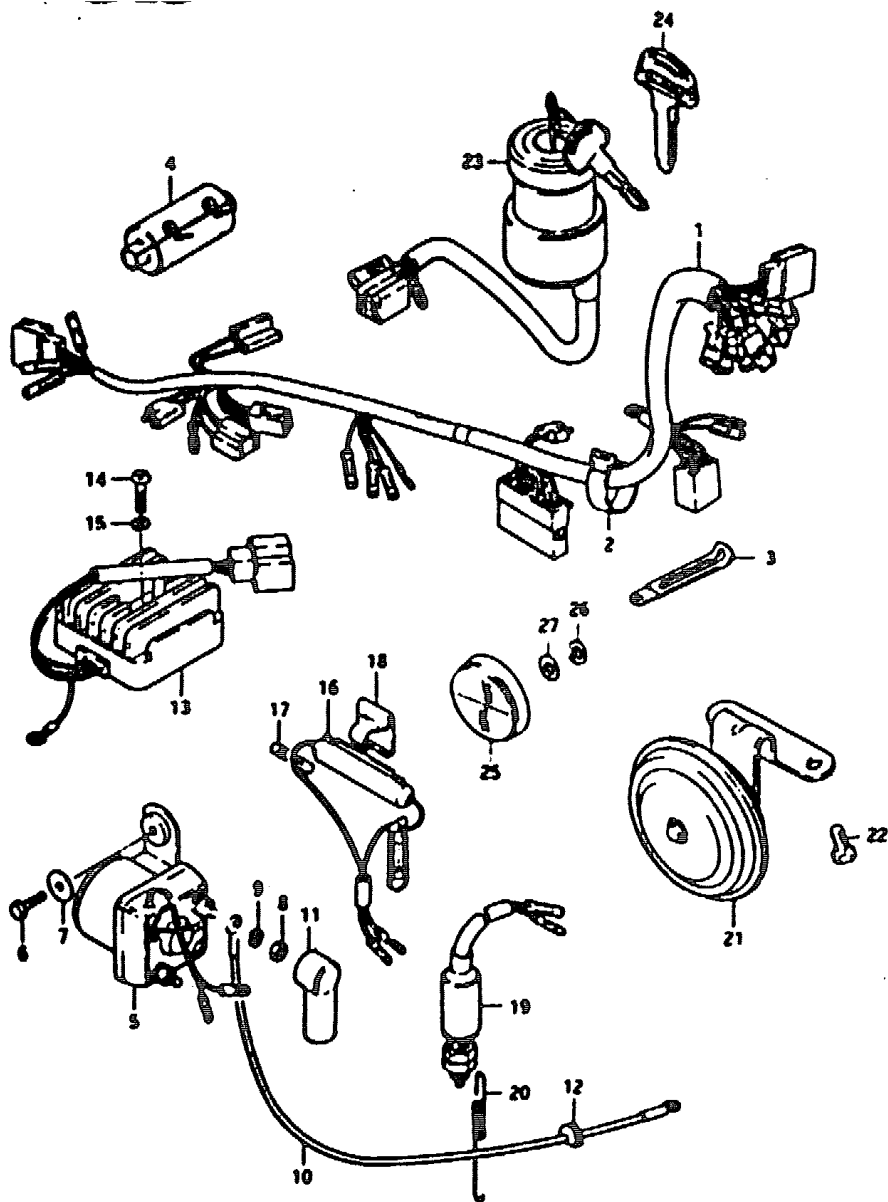

N° Réf.	N° Pièce	Désignation
1	36610-10302	Wiring Harness
2	09407-11301	Clamp (l:110)
2	09407-18301	Clamp (l:180)
2	09407-25301	Clamp (l:250)
3	09404-06401	Clamp
4	36618-30610	Boot
5	31800-10200	Relay, Starting Motor
6	01107-06168	Bolt
7	09160-06007	Washer
8	08310-22068	Nut
9	08321-21068	Lock Washer
10	33850-10300	Lead Wire, Starting Motor
11	31861-35100	Cap, Terminal
12	33885-10200	Gromet
13	32800-10200	Rectifier Assy, Regulator
14	02112-06208	Screw
15	08321-21068	Lock Washer
16	36740-15010	Fuse Case Assy
17	09481-15001	• Fuse (15a)
18	36791-46700	Holder, Fuse Case
19	37740-20010	Switch Assy, Stop Lamp
20	09443-06016	Spring
21	38500-10380	Horn
22	01107-06108	Bolt
23	37110-28655	Switch Assy, Ignition
24	37145-19710	Key, Blank
25	35950-45010	Reflex Reflector, Front
26	08321-21058	Lock Washer
27	08322-21058	Washer