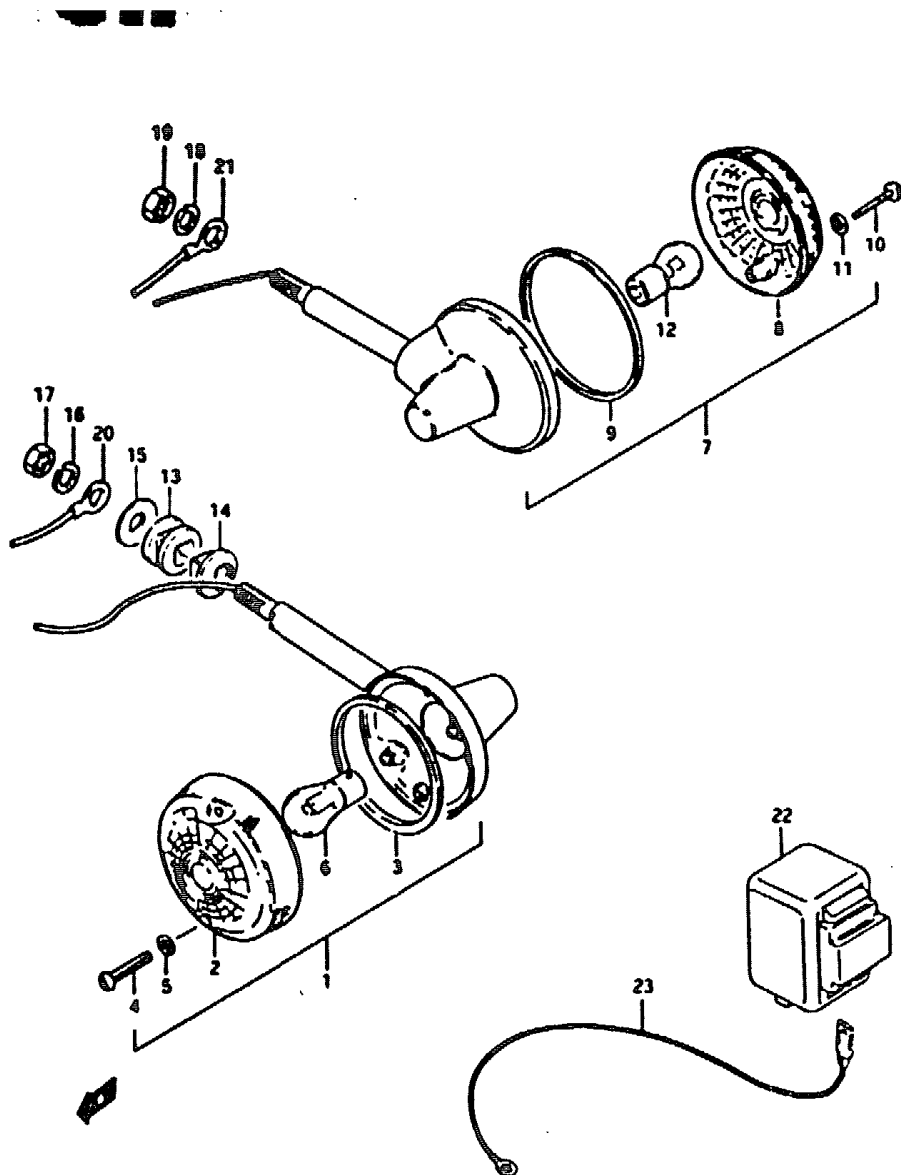

N° Réf.	N° Pièce	Désignation
1	35601-34651-999	Lamp, Front Turn Signal
2	35612-28620	. . Lens
3	35613-28620	. . Gasket
4	02112-04258	. . Screw
5	35627-43010	. . Gasket
6	09471-12045	Bulb (12v,21w)
7	35603-44621-999	Lamp, Rear Turn Signal
8	35612-28620	. . Lens
9	35613-28620	. . Gasket
10	02112-04258	. . Screw
11	35627-43010	. . Gasket
12	09471-12045	Bulb (12v,21w)
13	35690-32200	Cushion
14	35695-36590	Spacer
15	09160-10006	Washer
16	08321-21108	Lock Washer
17	08310-11108	Nut
18	08321-21108	Lock Washer
19	08310-22108	Nut
20	36660-33000	Lead Wire, Earth
21	36852-10300	Lead Wire, Earth
22	38610-45090	Relay Assy, Turn Signal
23	36851-45010	Lead Wire, Relay Earth