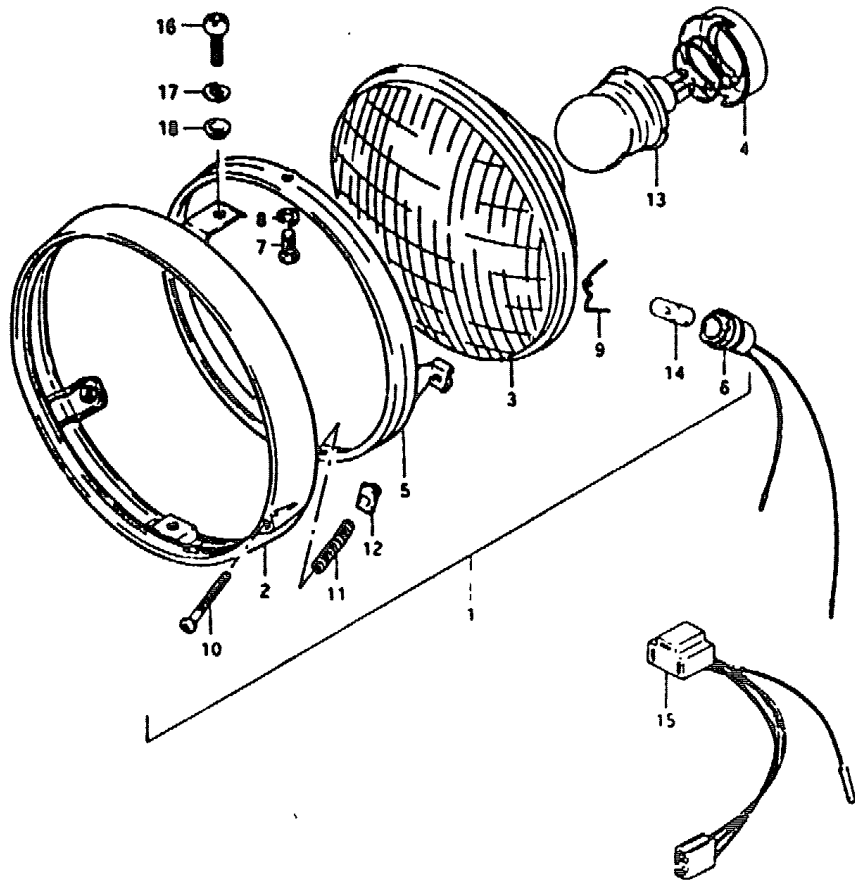

N° Réf.	N° Pièce	Désignation
1	35100-11330-999	Headlamp Assy
2	35111-44610	. Rim
3	35121-11320	. Unit
4	35136-34670	. Setting
5	35127-33630	. Ring
6	36118-30500	. Socket
7	35136-29610	. Screw
8	08321-21058	. Lock Washer
9	35172-33630	. Spring
10	35151-33630	. Screw
11	35154-33630	. Spring
12	35152-15611	. Nut
13	09471-12048	Bulb (12v,45/40w)
14	09471-12063	Bulb (12v,4w)
15	36853-30500	Lead Wire
16	09125-05022	Screw
17	09162-05003	Lock Washer
18	09169-06021	Washer