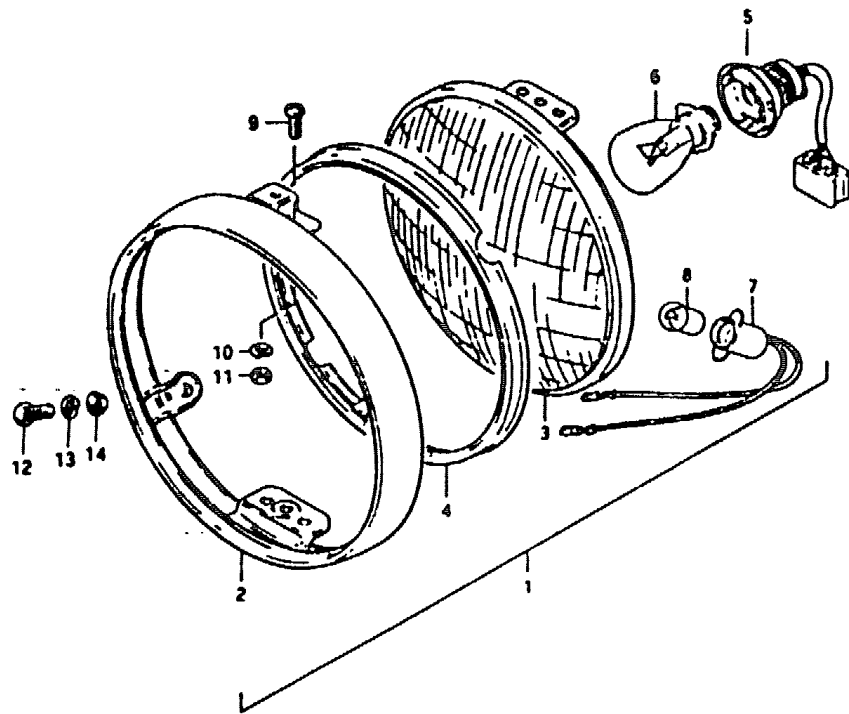

N° Réf.	N° Pièce	Désignation
1	35100-44651	Headlamp Assy
2	35111-44030	. . Rim
3	35121-15617	. . Unit
4	35127-33032	. . Ring
5	35171-15616	. . Socket
6	09471-12033	. . Bulb (12v,35/35w)
7	36118-28660	. . Socket
8	09471-12001	. . Bulb (12v,3.4w)
9	02112-05108	. . Screw
10	08321-21058	. . Lock Washer
11	08310-11058	. . Nut
12	09125-05022	Screw
13	09162-05003	Lock Washer
14	09169-06021	Washer