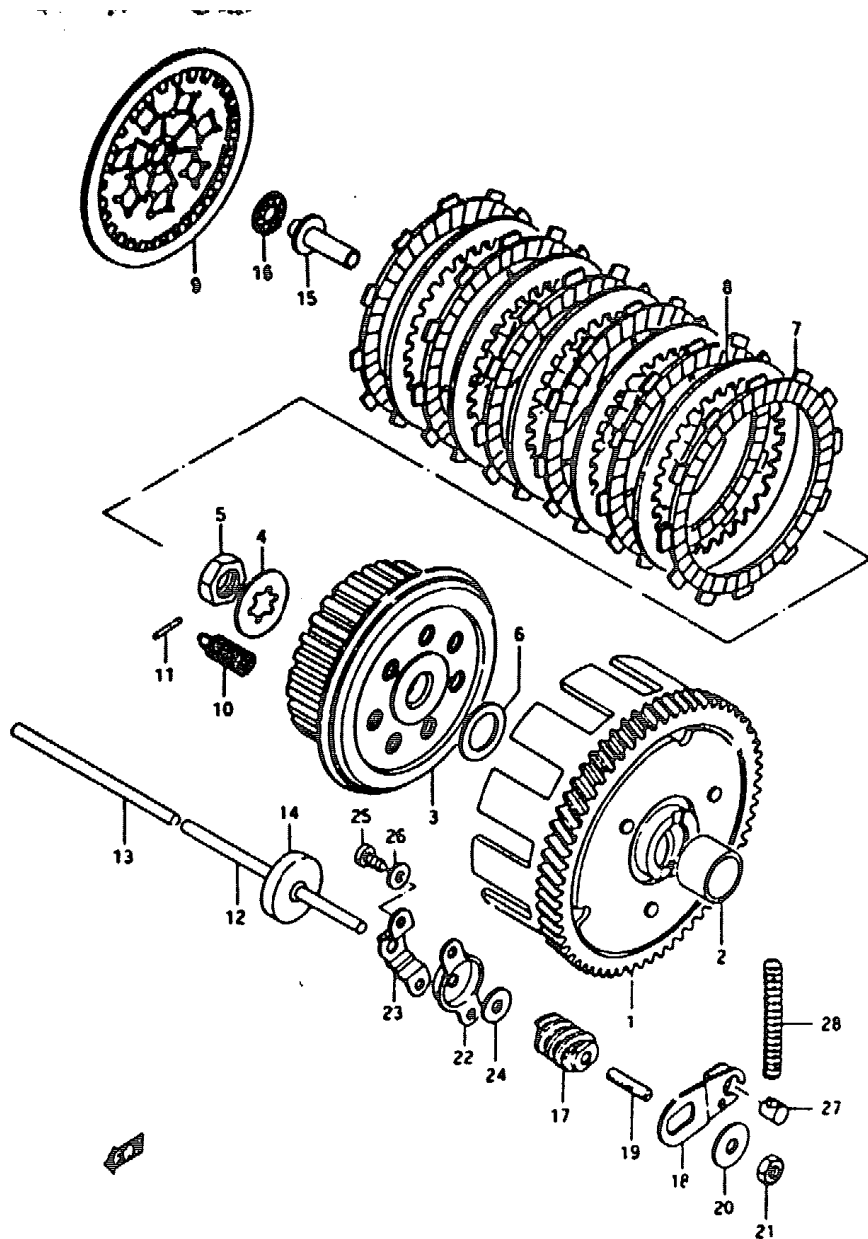

N° Réf.	N° Pièce	Désignation
1	21200-10200	Gear Assy, Primary Driven
2	09180-20068	Spacer
3	21410-28700	Hub, Sleeve
4	09167-17002	Washer
5	09140-16001	Nut
6	08211-17282	Thrust Washer
7	21441-28300	Plate, Drive
8	21451-28000	Plate, Driven
9	21460-28000	Disk, Pressure
10	09443-12010	Spring
11	09261-02001	Pin
12	23111-10000	Rod, Push (l:123)
13	23111-10200	Rod, Push (l:112)
14	09285-06009	Oil Seal
15	23121-39100	Piece, Push
16	09263-10002	Thrust Bearing
17	23211-36200	Screw, Clutch Release
18	23212-07202	Arm, Clutch Release
19	09134-06001	Screw
20	09160-06020	Washer
21	08310-22068	Nut
22	23241-36200	Cover
23	23245-36200	Holder, Dust Seal
24	09281-05001	Dust Seal
25	03111-05128	Screw
26	08322-21058	Washer
27	23222-07000	Piece, Arm End
28	09440-08001	Spring

GT200EX