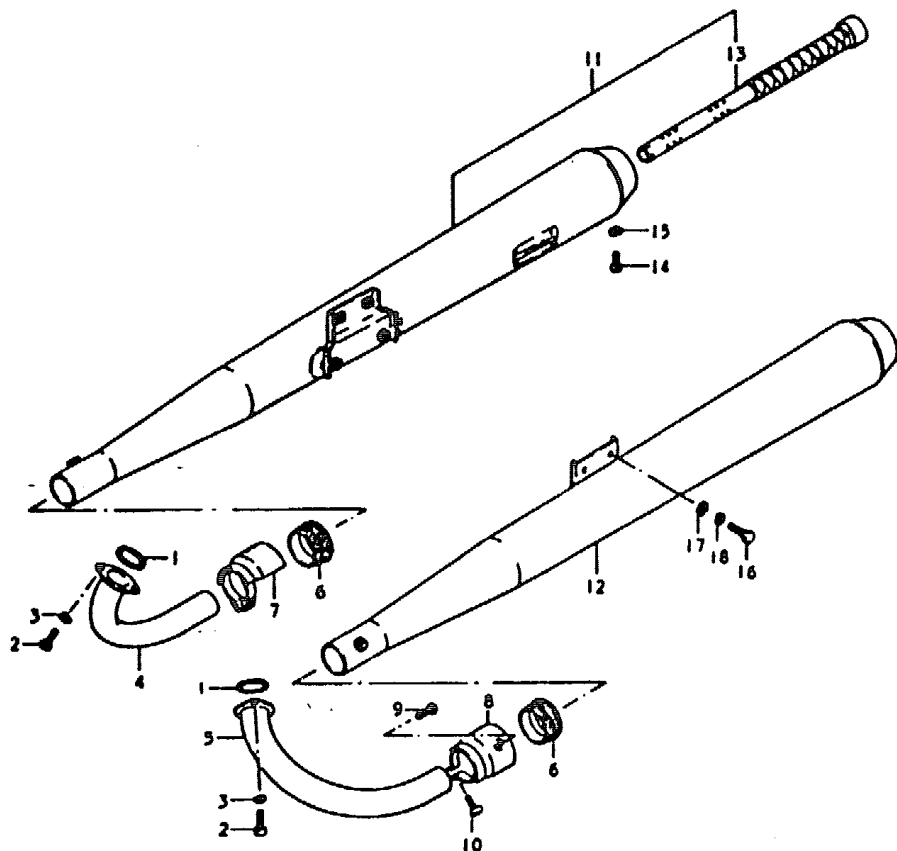

N° Réf.	N° Pièce	Désignation
1	14181-11010	Gasket, Exhaust Pipe
2	01107-08208	Bolt
3	08321-21088	Lock Washer
4	14150-10300	Pipe, Exhaust Rh
5	14160-10300	Pipe, Exhaust Lh
6	14771-10300	Connector
7	14780-10300	Cover, Rh
8	14790-10300	Cover, Lh
9	02112-05068	Screw
10	02112-05168	Screw
11	14301-10310	Muffler Assy, Rh
12	14302-10310	Muffler Assy, Lh
13	14510-39002	• . Pipe, Baffle
14	09128-05004	• . Screw
15	08321-21058	• . Lock Washer
16	01107-06208	Bolt
17	08322-11088	Washer
18	08321-21088	Lock Washer