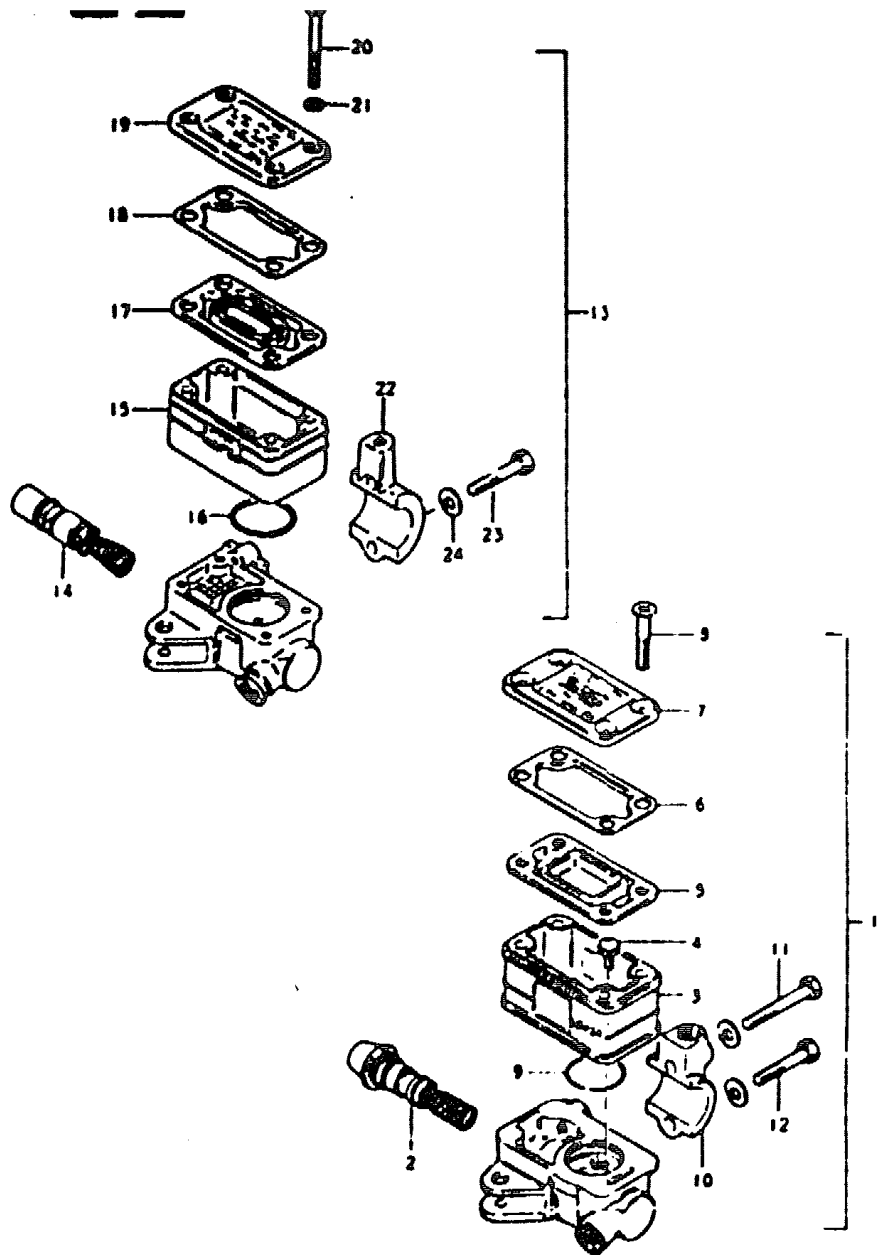

N° Réf.	N° Pièce	Désignation
1	59600-49101	Cylinder Assy, Master
2	59600-49820	. Piston & Cup Set
3	59687-49000	. Reservoir
4	59688-49000	. Screw
5	59667-49000	. Diaphragm
6	59668-49000	. Plate
7	59669-49000	. Cap
8	59691-49000	. Screw
9	59686-49000	. O Ring
10	59671-49000	. Holder
11	59694-49001	. Bolt
12	59693-49001	. Bolt
13	59600-45210	Cylinder Assy, Master
14	59600-45841	. Piston & Cup Set
15	59687-45100	. Reservoir
16	59686-45100	. O Ring
17	59667-45100	. Diaphragm
18	59668-45101	. Plate
19	59669-45100	. Cap
20	59691-45100	. Screw
21	59692-45100	. Washer
22	59671-45100	. Holder
23	01107-06258	. Bolt
24	08322-21068	. Washer