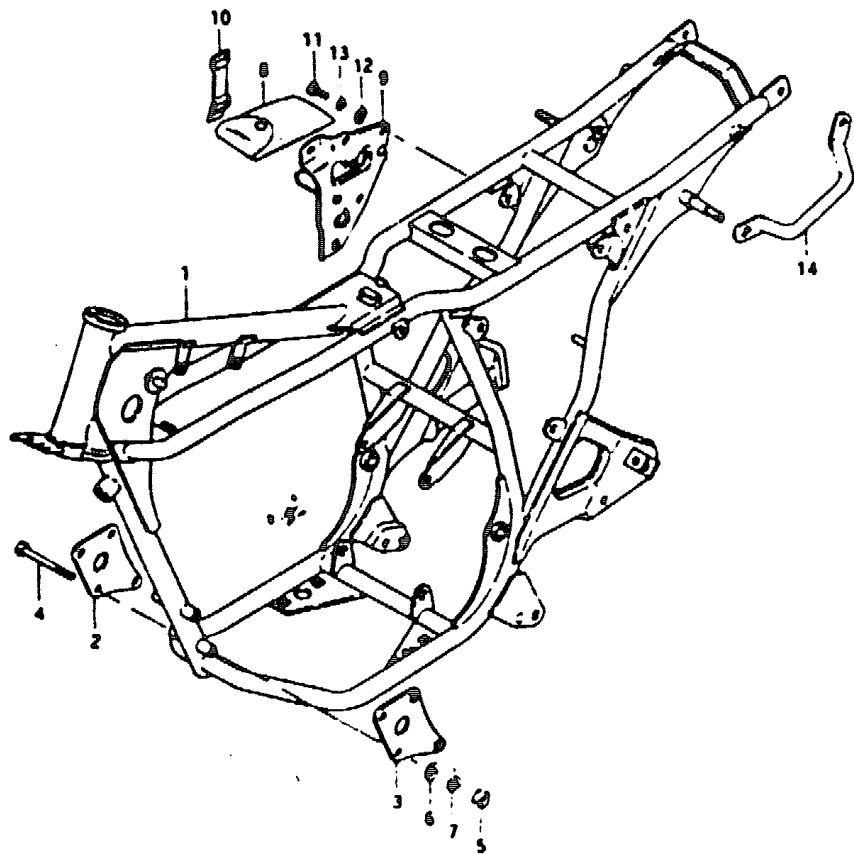

N° Réf.	N° Pièce	Désignation
1	41100-10300-019	Frame (black)
2	41911-10200	Plate, Mounting Rh
3	41920-10200	Plate, Mounting Lh
4	01107-08758	Bolt
5	08310-22088	Nut
6	08322-11088	Washer
7	08321-21088	Lock Washer
8	09800-00108	Tool Set
9	41550-10200	Holder, Tool
10	09462-00072	Band
11	01107-06128	Bolt
12	09160-06019	Washer
13	08321-21068	Lock Washer
14	41611-10300	Grip, Frame Handle