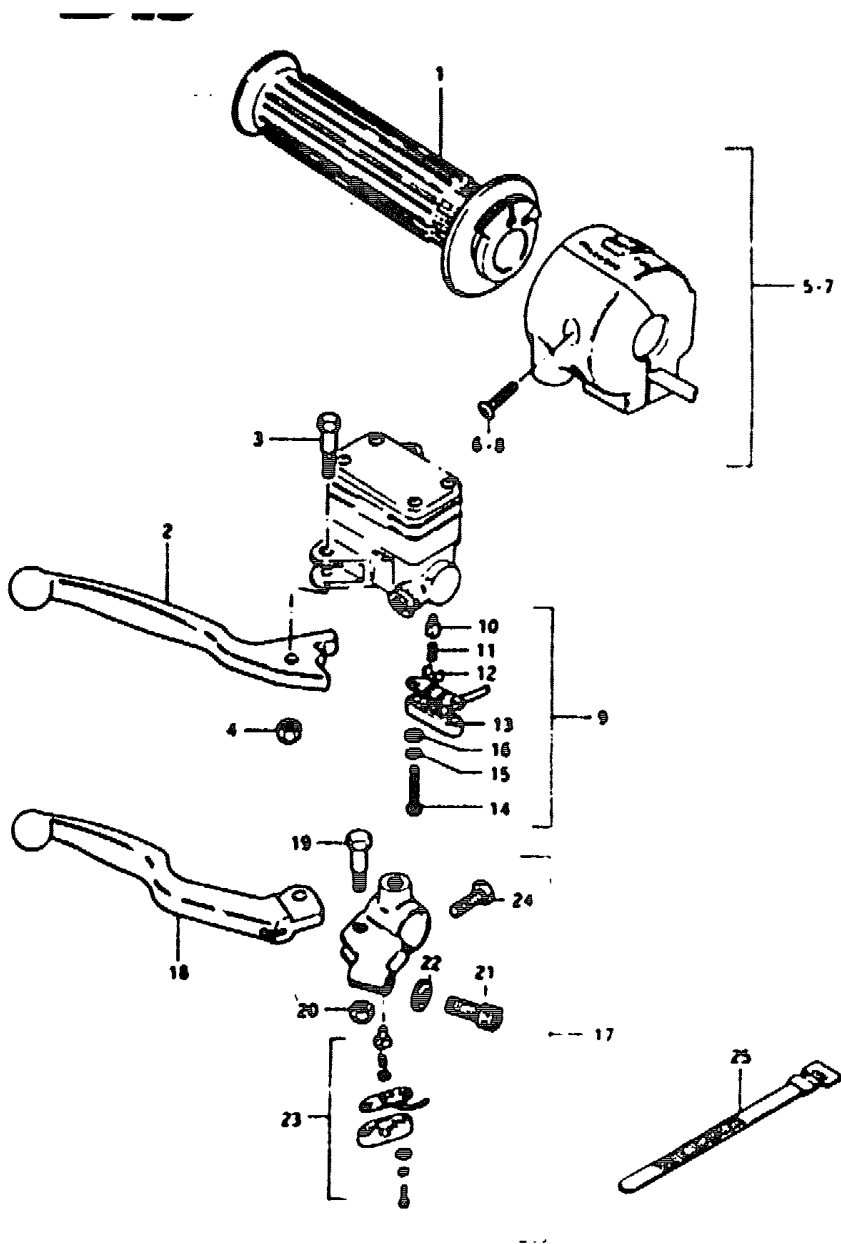

N° Réf.	N° Pièce	Désignation
1	35100-11330-999	Headlamp Assy
2	35111-44610	. Rim
3	35121-11320	. Unit
4	35136-34670	. Setting
5	35127-33630	. Ring
6	36118-30500	. Socket
7	35136-29610	. Screw
8	08321-21058	. Lock Washer
9	35172-33630	. Spring
10	35151-33630	. Screw
11	35154-33630	. Spring
12	35152-15611	. Nut
13	09471-12048	Bulb (12v,45/40w)
14	09471-12063	Bulb (12v,4w)
15	36853-30500	Lead Wire
16	09125-05022	Screw
17	09162-05003	Lock Washer
18	09169-06021	Washer

N° Réf.	N° Pièce	Désignation
1	54110-10202	Hub, Wheel
2	54210-10200	Panel
3	54410-32400	Shoe, Brake
4	55420-41100	Spring
5	54440-32402	Cam, Brake
6	09280-15001	O Ring
7	09160-15001	Washer
8	64451-30001	Lever, Brake Cam
9	01107-06408	Bolt
10	08322-21068	Washer
11	08310-11068	Nut
12	54611-36000	Gear, Speedometer
13	54621-10200	Pinion, Speedometer
14	54632-49200	Bush
15	09160-05001	Thrust Washer
16	54660-11031	Driver
17	09160-22001	Thrust Washer
18	08331-11229	Circlip
19	09285-26003	Oil Seal
20	09289-06001	Oil Seal
21	54711-11301	Axle, Front
22	09180-12041	Spacer
23	54740-10200	Spacer, Rh
24	08322-11128	Washer
25	08314-31128	Nut
26	04111-30308	Cotter Pin
28	08143-62017	Bearing, Lh
29	08123-62017	Bearing, Rh
30	55100-36600	Tire, Front
31	55200-11601	Tube, Inner
32	55261-11010	Protector, Inner Tube
33	55311-10300	Rim, Wheel
34	55300-10830	Spoke Set
35	55411-11000	Balancer, Wheel No.1
36	55412-11000	Balancer, Wheel No.2

N° Réf.	N° Pièce	Désignation
1	57110-45000	Grip, Throttle
2	57420-49101	Lever, Brake
3	57431-18621	Bolt
4	08319-21068	Nut
5	37200-10300	Switch Assy, Handle Rh
6	37591-49210	• . Screw
25	09407-12402	Band