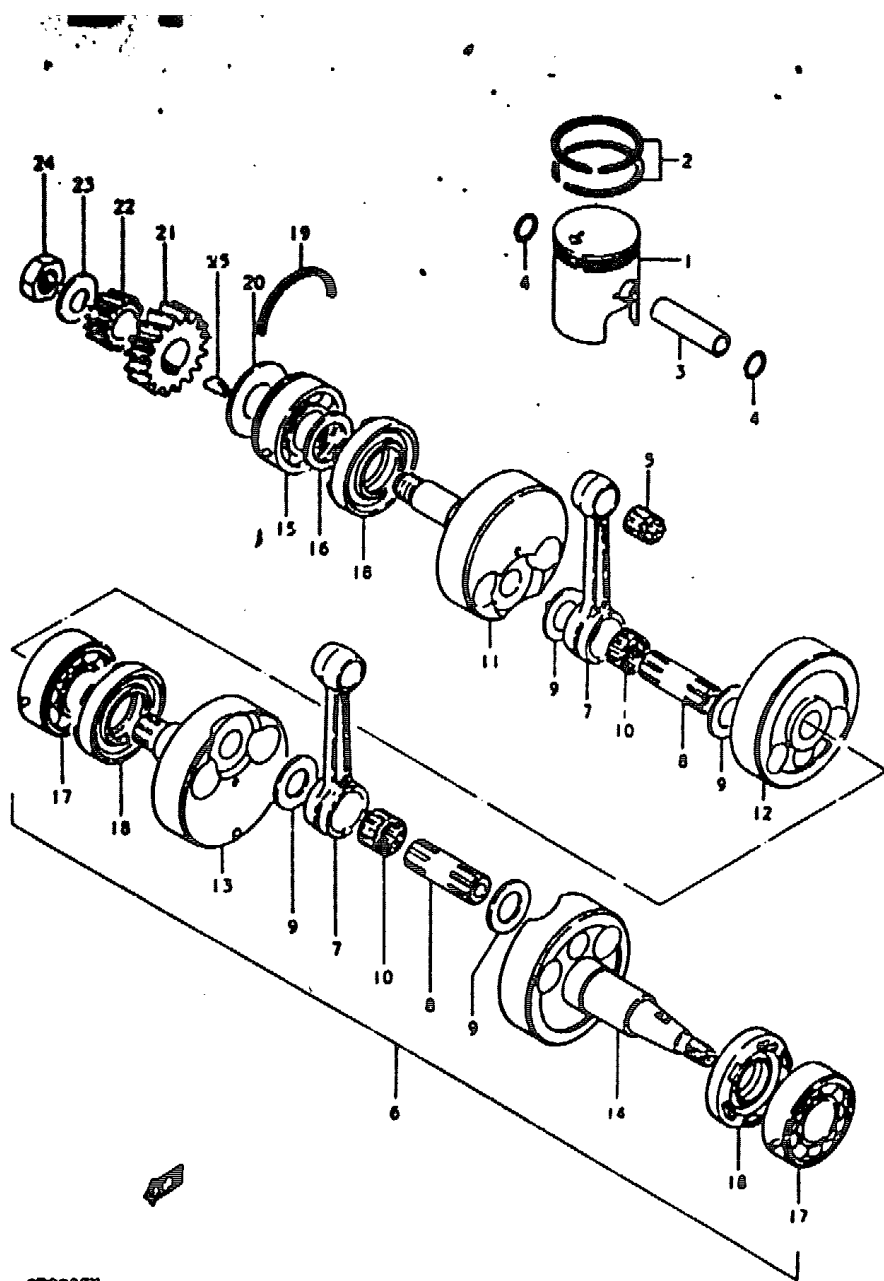

N° Réf.	N° Pièce	Désignation
1	12110-10203	Piston (std)
1	12110-10203-050	Piston (os:0.5)
1	12110-10203-100	Piston (os:1.0)
2	12140-28630	Ring Set, Piston (std)
2	12140-28630-050	Ring Set, Piston (os:0.5)
2	12140-26530	Ring Set, Piston (os:1.0)
3	12151-07000	Pin, Piston
4	09381-14001	Circlip
5	09263-14006	Bearing
6	12200-10300	Crankshaft Assy
7	12161-12002	. Rod, Connecting
8	12211-10302	. Pin, Crank
9	09160-19001	. Thrust Washer (19*32*1)
10	09263-19009	. Bearing
11	12221-10300	. Crankshaft, Rh
12	12231-10300	. Web, Crank
13	12241-10300	. Crankshaft, Middle
14	12261-10301	. Crankshaft, Lh
15	09262-25036	. Bearing, Rh (25*62*17)
16	08211-25343	. Thrust Washer
17	09262-25034	. Bearing, Lh & Middle
18	09289-30007	. Oil Seal, Middle
19	09390-62009	C Ring, Rh
20	09160-20025	Washer (20*48*1)
21	21111-10200	Gear, Primary Drive
22	26421-10300	Gear, Tachometer Drive No.1
23	09164-16002	Washer
24	09140-16002	Nut
25	08341-31059	Key