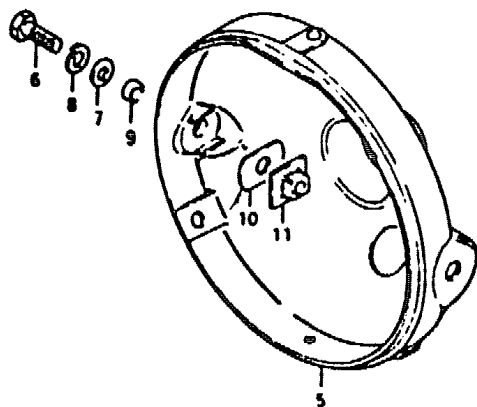

N° Réf.	N° Pièce	Désignation
1	53110-10310	Fender, Front
2	01107-08168	Bolt
3	08321-21088	Lock Washer
4	58621-21203	Guide, Cable
5	51811-44000-291	Housing, Headlamp
6	01204-08257	Bolt
7	08322-11088	Washer
8	08321-21088	Lock Washer
9	09180-08030	Spacer
10	09329-12002	Cushion
11	51860-45000	Plate

GT200EX