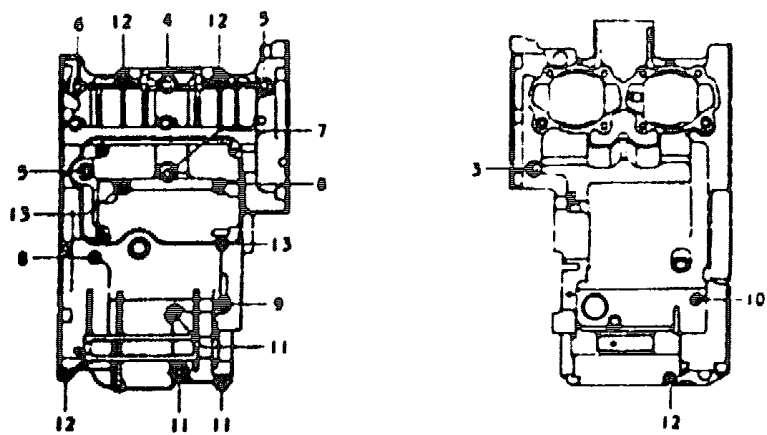

N° Réf.	N° Pièce	Désignation
1	11111-10300	Cylinder Head
2	11141-10300	Gasket
3	11152-45000	Rubber Pad
4	11251-29300	Rubber Pad
5	08316-16088	Nut
6	09482-00091	Spark Plug (ngk, B8es)
6	09482-00196	Spark Plug (nd, W24es-u)
7	11210-10301	Cylinder
8	09206-13001	Pin
9	09108-08056	Stud Bolt (18*120)
10	09108-08057	Stud Bolt (18*130)
11	11241-10200	Gasket, Cylinder
12	11251-10200	Rubber Pad, Side
13	11251-10300	Rubber Pad, Front
14	09343-05129	Hose, Breather (l:240@r200)

GT200E1

N° Réf.	N° Pièce	Désignation
1	11300-10830	Crankcase Set
2	09206-13001	. Pin
3	01517-08858	. Bolt (8*85)
4	01517-08758	. Bolt (8*75)
5	01517-08658	. Bolt (8*65)
6	01517-08558	. Bolt (8*55)
7	01517-08358	. Bolt (8*35)
8	01517-06908	. Bolt (6*90)
9	01517-06808	. Bolt (6*80)
10	01517-06658	. Bolt (6*65)
11	01517-06608	. Bolt (6*60)
12	01517-06508	. Bolt (6*50)
13	01517-06308	. Bolt (6*30)
14	09247-14007	Plug, Drain
15	09168-14004	Gasket
16	09100-10040	Bolt, Mounting (10*145)
17	09100-10051	Bolt, Mounting (10*125)
18	01107-08758	Bolt, Mounting (8*75)
19	08321-31088	Lock
20	08322-11088	Washer
21	08322-11108	Washer
22	08319-31108	Nut

GT200EX

N° Réf.	N° Pièce	Désignation
1	11341-10301	Cover, Clutch
2	11482-10200	Gasket
3	09206-13001	Pin
4	02112-06508	Screw (6*50)
5	02112-06358	Screw (6*35)
6	68233-36200	Emblem
7	09259-19001	Plug, Oil Filler
8	09128-06004	Plug, Oil Level
9	09168-06001	Gasket
10	11351-10300	Cover, Magneto
11	11483-10200	Gasket
12	09206-13001	Pin
13	02112-06508	Screw (6*50)
14	02112-06358	Screw (6*35)
15	68233-36200	Emblem
16	11361-10300	Cover, Engine Sprocket
17	02112-06458	Screw (6*45)
18	02112-06557	Screw (6*55)
19	11387-10300	Cap, Release Adjust
20	02112-05088	Screw
21	11382-10200	Cover, Starter Motor
22	11493-10200	Gasket
23	01107-06208	Bolt
24	09100-06011	Bolt