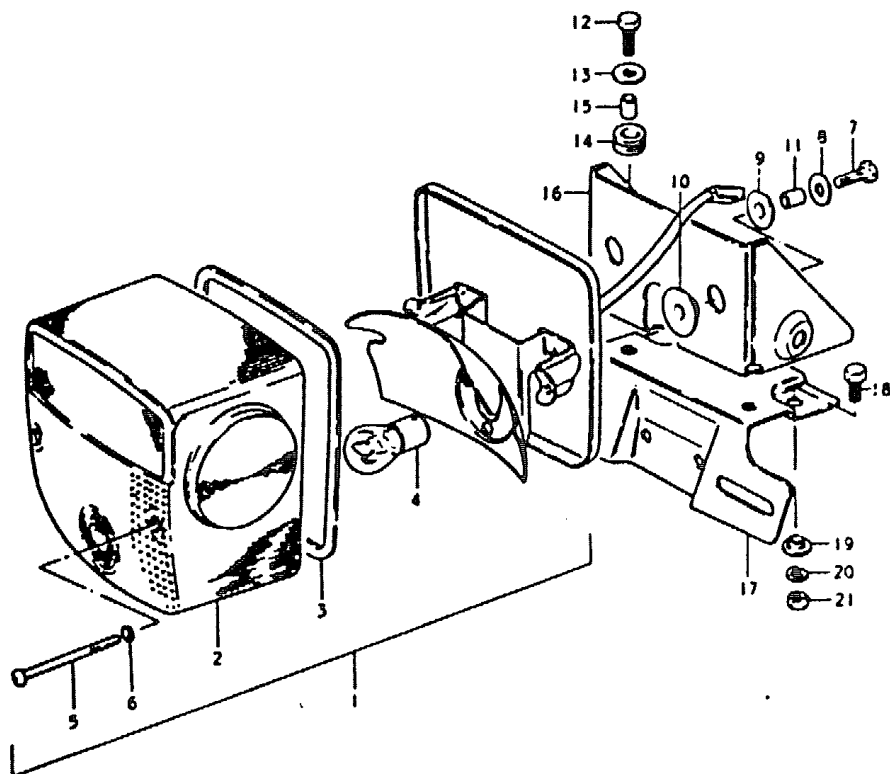

N° Réf.	N° Pièce	Désignation
1	35710-11300	Lamp Assy, Tail
2	35712-30512	. . Lens
3	35713-30510	. . Gasket
4	09471-12035	. . Bulb (12v,23/8w)
5	09125-04002	. . Screw
6	35627-43010	. . Gasket
7	01107-06208	Bolt
8	09160-06027	Washer
9	09320-14010	Cushion, Front
10	09320-09012	Cushion, Rear
11	09180-06006	Spacer
12	01107-06168	Bolt
13	09160-06027	Washer
14	09320-09009	Cushion
15	09180-06011	Spacer
16	35726-10300	Bracket, Combination Lamp
17	35927-10301	Plate, Licence
18	01107-06128	Bolt
19	09180-06048	Spacer
20	08321-21068	Lock Washer
21	08310-11068	Nut

GT200 X