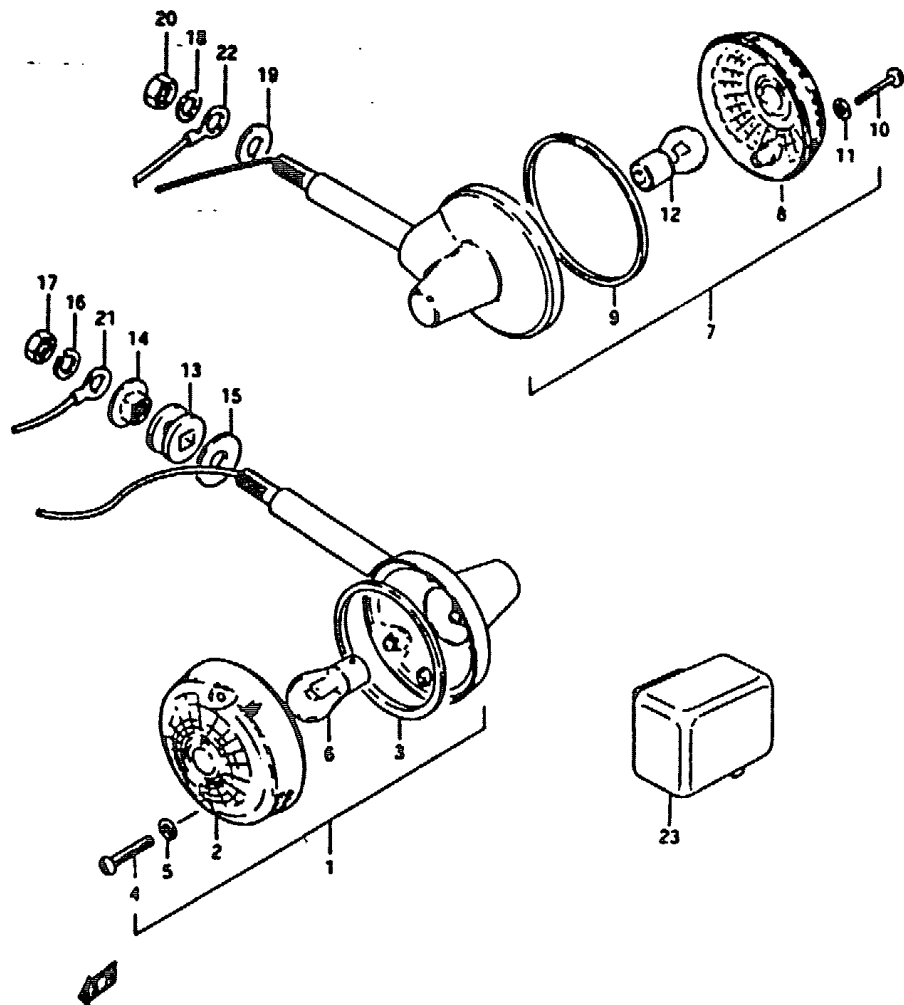

N° Réf.	N° Pièce	Désignation
1	35601-47012-999	Lamp, Front Turn Signal
2	35612-28620	. . Lens
3	35613-28620	. . Gasket
4	03211-04208	. . Screw
5	35627-43010	. . Gasket
6	09471-12056	Bulb (12v,21w)
7	35601-39160-999	Lamp, Rear Turn Signal
8	35612-28620	. . Lens
9	35613-28620	. . Gasket
10	03211-04208	. . Screw
11	35627-43010	. . Gasket
12	09471-12056	Bulb (12v,21w)
13	35690-32200	Cushion
14	35695-32200	Spacer
15	35629-44000	Washer
16	08321-21108	Lock Washer
17	08310-11108	Nut
18	08321-21108	Lock Washer
19	08322-11108	Washer
20	08310-22108	Nut
21	36660-33000	Lead Wire, Earth
22	36852-10300	Lead Wire, Earth
23	38610-45031	Relay Assy, Turn Signal