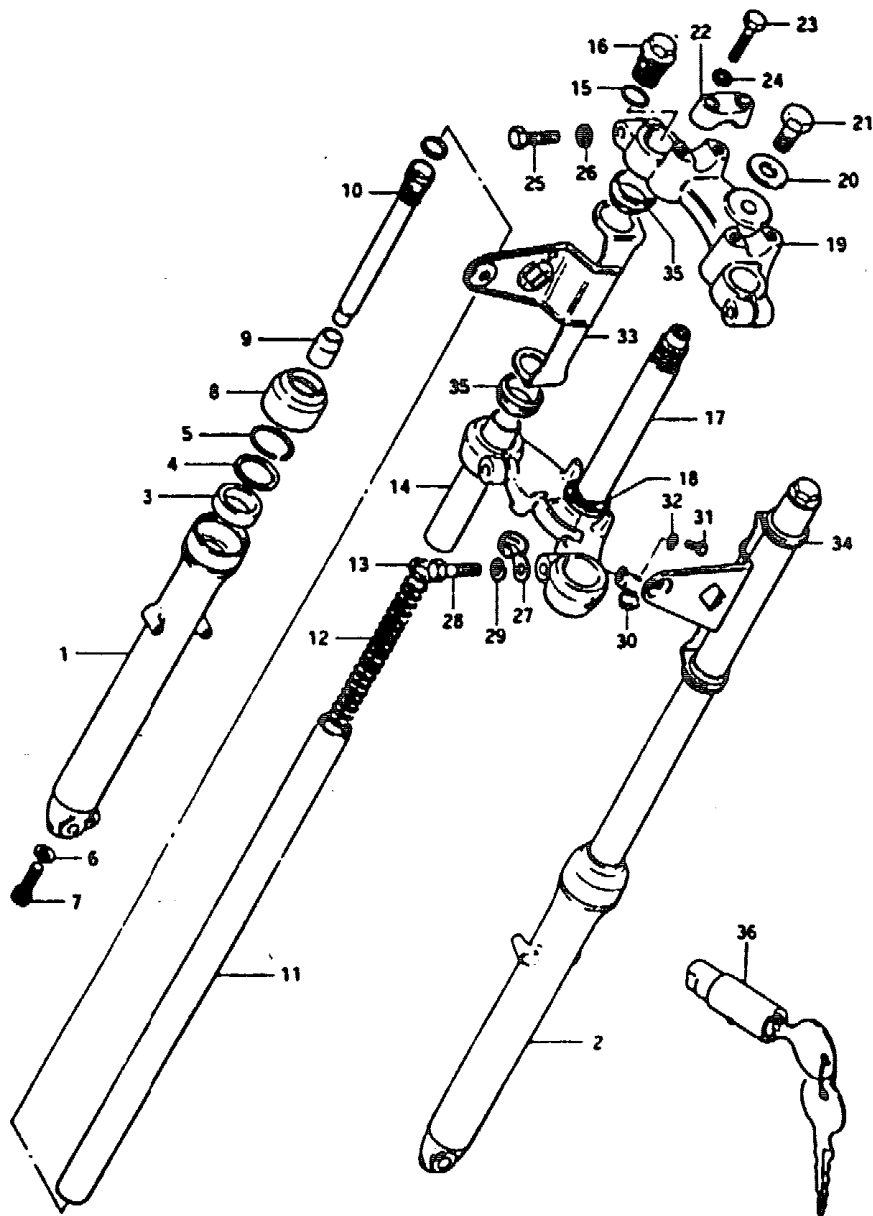

N° Réf.	N° Pièce	Désignation
36	51100-10310-291	Front Fork Assy
1	51130-10310	. . Outer Tube Rh
2	51140-10310	. . Outer Tube Lh
3	51153-29400	.. .. Oil Seal
4	51158-36010	.. .. Washer
5	51156-36010	.. .. Ring, Stopper
6	51148-41310	.. .. Gasket
7	51147-16510	.. .. Bolt
8	51173-29310	.. .. Dust Seal
9	51195-36220	. . Piece, Oil Lock
10	51146-10300	. . Cylinder
11	51110-10300	. . Inner Tube
12	51171-10300	. . Spring
13	51172-18630	. . Guide, Spring
14	51176-36211	. . Spacer
15	51181-25010	. . O Ring
16	51351-25011	. . Cap
17	51410-10300	. . Stem, Steering
18	51621-33001	.. .. Outer Race
19	51311-29320-291	. . Stem Head, Steering
20	51356-22012	. . Washer
21	51351-20010	. . Bolt
22	56211-29320-291	. . Holder, Handle
23	01204-08357	. . Bolt
24	08321-21068	. . Lock Washer
25	51451-15113	. . Bolt
26	08321-21108	. . Lock Washer
27	51455-36010	. . Clip
28	51451-28012	. . Bolt
29	08321-21128	. . Lock Washer
30	511453-05110	. . Clip
31	02112-06108	. . Screw
32	08321-21068	. . Lock Washer
33	51530-11300-291	. . Bracket, Headlamp Rh
34	51540-11300-291	. . Bracket, Headlamp Lh
35	51553-10300	. . Gasket

GT200EX