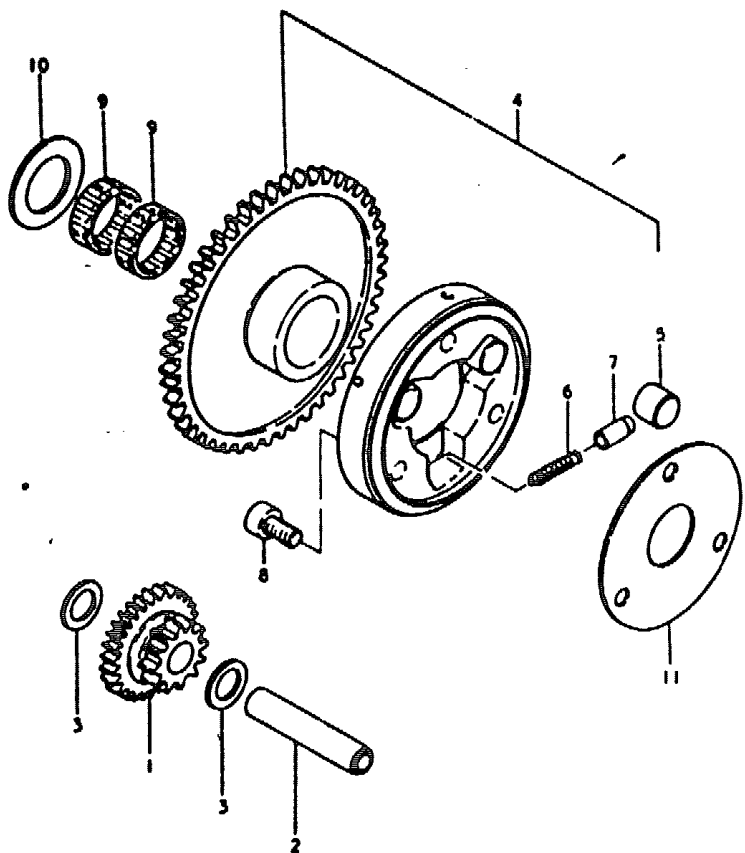

N° Réf.	N° Pièce	Désignation

1	12611-10201	Gear, Starter Idle
2	09206-13003	Pin
3	08211-14201	Washer
4	12600-10830	Starter Clutch Set
5	09261-15001	. Roller
6	09440-04015	. Spring
7	12633-31000	. Piece, Push
8	09106-08006	Bolt
9	09263-25020	Bearing
10	08211-25381	Washer
11	12649-45000	Shim, Starter Clutch